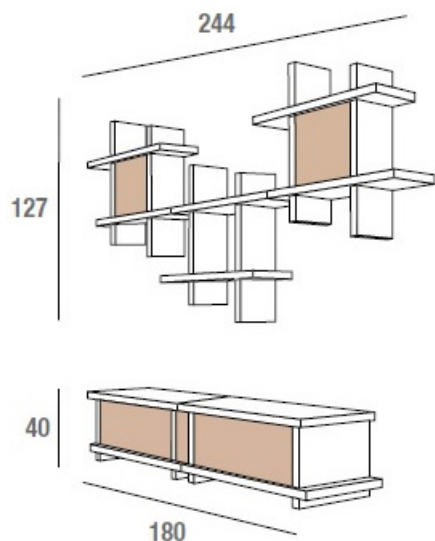

PROFONDITA' BASE cm. 50

Realizzato con pannelli spessore 40 mm. rivestiti in foglia acrilica (lucidi) .

Specchio realizzato con cornice in MDF rivestita in foglia acrilica (lucidi) , specchio da 4 mm. supportato da pannello in nobilitato melamminico con bordo in alluminio accoppiato con ABS.

Ante realizzate con vetro laccato incollato su pannello in nobilitato melamminico bordato con alluminio accoppiato ABS.

Cestoni e ribalte con sistema push-pull.

Vetro Bianco / White Glass / Verre Blanc
Vetro Moka / Moka Glass / Verre Moka
Vetro Nero / Black Glass / Verre Noir
Vetro Rosso / Red Glass / Verre Rouge
Vetro Specchio / Mirror Glass / Verre Miroir