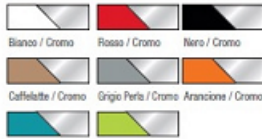

Set **SEG173/14/NA**

tecnopolimero In tecnologia dei materiali, polimero con elevate caratteristiche fisiche e meccaniche (rigidità, tenacità, stabilità a temperature elevate, anche sotto carichi statici e dinamici, resistenza all'invecchiamento, duttilità, lavorabilità), che ne consentono l'uso come materiale strutturale al posto dei tradizionali materiali metallici.

Acquisto minimo 4 PZ.

© 2026 www.arredamenti-italiani.it. All Rights Reserved. P.Iva: 02153190992