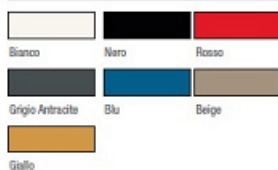

Volt SEP670/BI

Il **Polipropilene** possiede elevate caratteristiche di resistenza agli agenti chimici, è saldabile e si utilizza normalmente con temperature tra i +5°c e + 90° c.

Grazie alle caratteristiche di non polarità, il PP è molto resistente dal punto di vista chimico: fino a 120° c mantiene le proprie caratteristiche di resistenza in presenza di soluzioni acquose contenenti sali, acidi e alcali forti.

Modello moderno, comodo, versatile.

Si adatta agli ambienti domestici moderni e agli ambienti pubblici (ristoranti , pub.....).

Si ACQUISTANO a COPPIE.