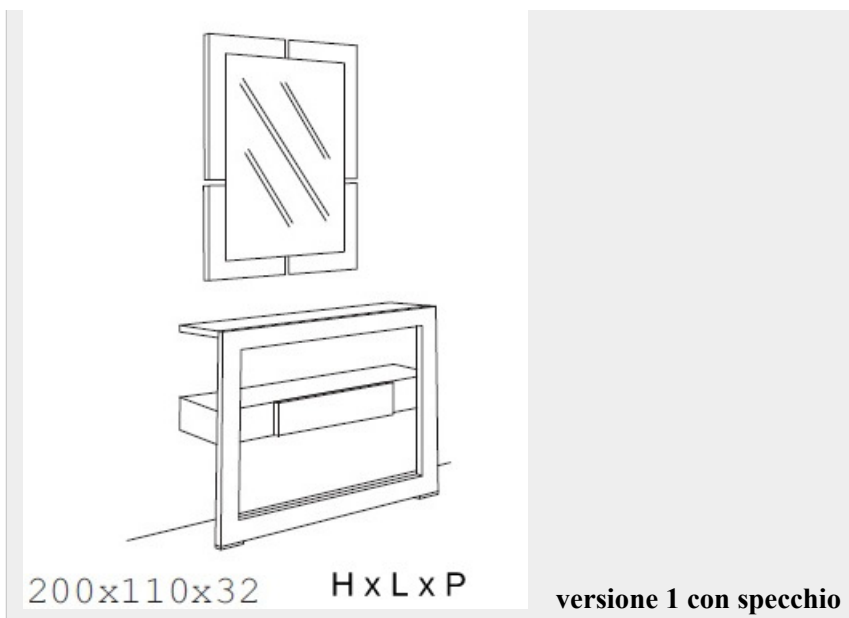

[ZONA GIORNO](#) > [Mobili per ingresso moderni](#)

**Euro 880,00**

**Mobile ingresso FLORA**

**Codice: L2100**

**Marchio:**

**Descrizione**

Semplice, moderna, funzionale, la consolle con specchio per l'ingresso. La specchiera con bordo ad intagli, il design minimalista della consolle con vetro satinato e cassetto centrale, sono i Must del prodotto che ne evidenziano la singolarità. Disponibile in Rovere Grigio, Rovere Moro, Rovere Naturale. Le versioni della consolle sono due.

in foto ROVERE GRIGIO + CRISTALLO NEUTRO

		H x L x F	(m <sup>3</sup> )	(kg)	
	<b>Meuble d'entrée 1-2000</b> Avec tiroir supérieur	80x110x32	0,320	31,00	<b>Versione 2 con specchio</b>

*Grupo Gallego Sánchez è una società creata nel 1970. Presenti, con rapporti commerciali regolari in Europa, Asia, Africa e America.*