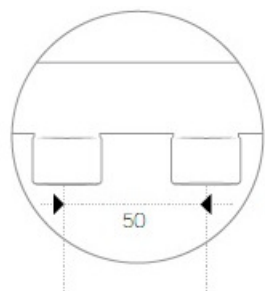

Trasporto con scarico al piano strada. DISPONIBILITA' : 10 gg. lavorativi dall'ordine .

Bianco

	codice	altezza mm	largh. mm	interasse mm	peso kg	acqua lt	watt Δ 50°C	elementi
A	383852	1800	600	1750	23,1	4,7	674	4
B	383853	1800	750	1750	26,8	7,0	887	6

Antracite VOV 12

	codice	altezza mm	largh. mm	interasse mm	peso kg	acqua lt	watt Δ 50°C	elementi
C	383854	1800	600	1750	23,1	4,7	674	4
D	383855	1800	750	1750	26,8	7,0	887	6

Cromato

	codice	altezza mm	largh. mm	interasse mm	peso kg	acqua lt	watt Δ 50°C	elementi
E	383856	1800	600	1750	23,1	4,7	419	4
F	383857	1800	750	1750	26,8	7,0	710	6

ATTACCHI CENTRALI 50 MM