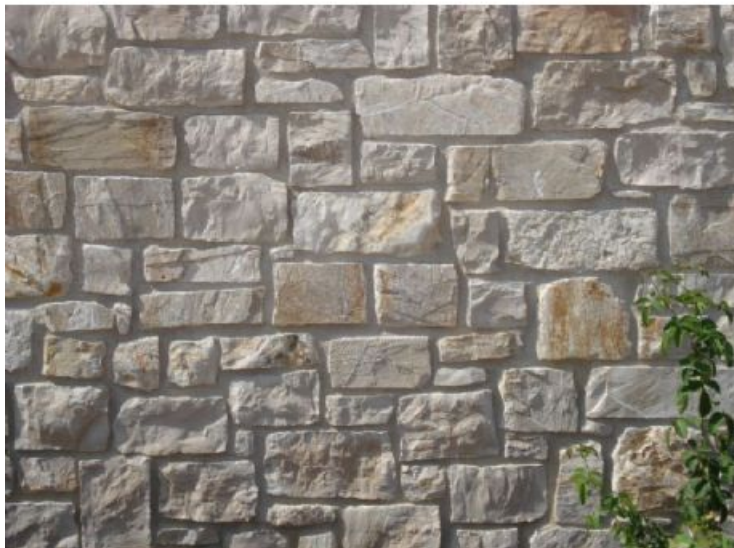

[PIETRE NATURALI](#) > [Pietre da Rivestimento](#)

Euro 65,00

Pietra di IZZALINI Riquadrata a colla

Codice: PPT07

Marchio:

Confezione: mq 20

Peso: Kg. 0

Descrizione

La Pietra di Izzalini, viene estratta direttamente dalle cave nelle vicinanze di Todi. Grazie alle ottime caratteristiche di resistenza e ingelività, si presta benissimo ad ogni uso.

note aggiuntive

SU ORDINAZIONE: minimo d'acquisto 1 bancale (20 MQ.) - Si acquista il multiplo a bancale - TRASPORTO GRATUITO al piano strada (accessibile allo scarico) -

Si utilizzano Corrieri per collettame con gru o sponda idraulica. NO Corrieri Express.

DISPONIBILITA' FORNITURA

Spessore cm. 3.....bancale da MQ. 20

segata dietro per montaggio a colla

Scegli la QUALITA' e GARANZIA

dei PRODOTTI ORIGINALI ITALIANI

La Pietra di Izzalini

può essere utilizzata come materiale per muratura, grazie alla colorazione calda si integra perfettamente con l'ambiente e

si può utilizzare sia

per rivestimento esterno che per rivestimento interno con diverse finiture e diversi spessori anche segata dietro a 3 cm per montaggio a colla.