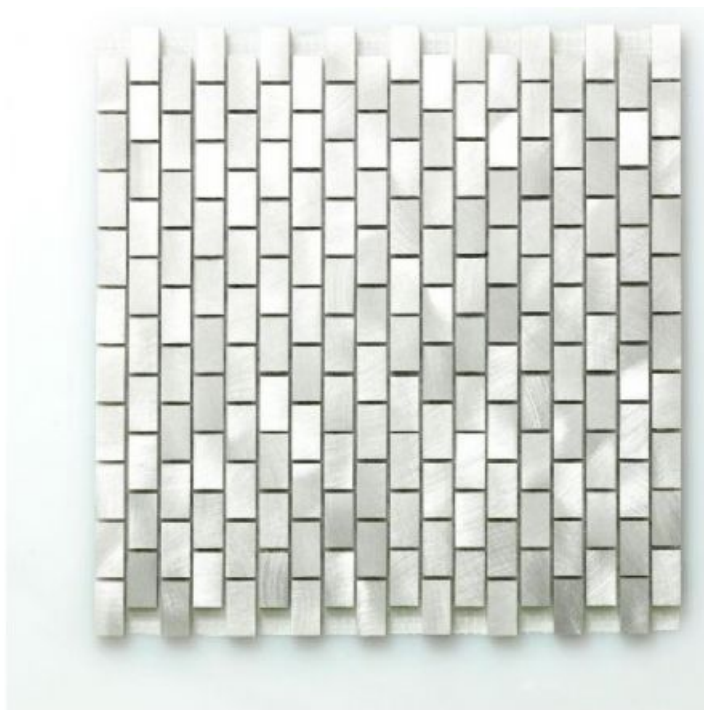

[MOSAICO](#) › [Mosaico in Metallo](#)

ALLUMINIO 1,5X3

Euro 54,40

Mosaico in alluminio 1,5 x 3

Codice: 00185

Marchio:

Confezione: Pz 1

Peso: Kg. 1

Descrizione

Mosaico in alluminio con tessere rettangolari. DISPONIBILITA' del momento : pz. 40
note aggiuntive

Il PREZZO e' A FOGLIO incluso iva e trasporto al piano strada con corriere.

La DISPONIBILITA' = 8 GG. lavorativi dall'ordine se materiale a magazzino.

MOSAICO ALLUMINIO SPAZZOLATO

Tessere da cm. 1,5 x 3; montate a " muretto" in alluminio spazzolato.

I fogli sono di cm. 30 x 30 , premontati su rete.

ATTENZIONE:

utilizzare solo collanti MAPEI o KERAKOLL per mosaico