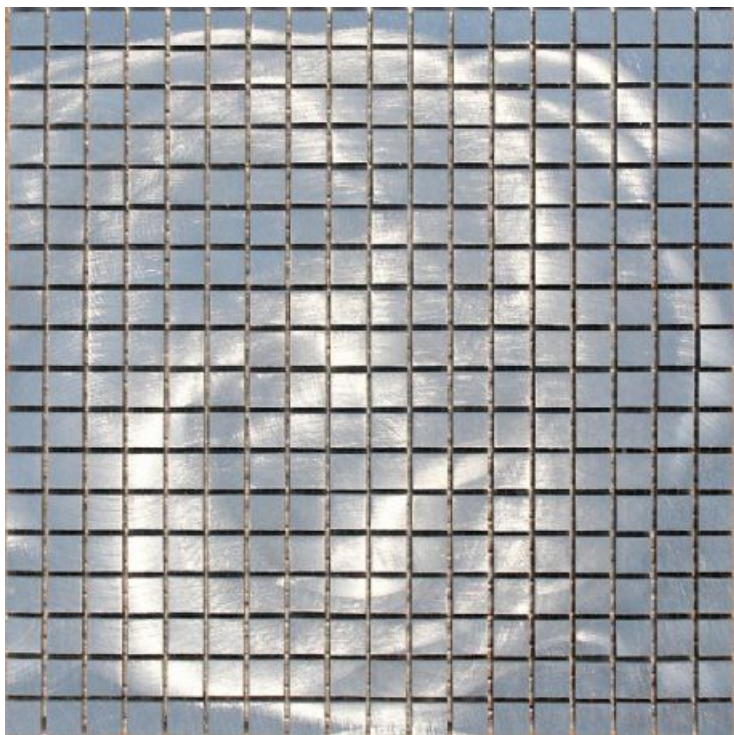

[MOSAICO](#) › [Mosaico in Metallo](#)

Euro 46,40

Mosaico ALLUMINIO 1,5 x 1,5

Codice: 0170

Marchio:

Confezione: Pz 1

Peso: Kg. 1

Descrizione

MOSAICO 30 X 30 ALLUMINIO

Fogli con tessere da cm. 1,5 x 1,5.

Alluminio spazzolato preincollato su rete.

attenzione

utilizzare SEMPRE il collante apposito MAPEI o KERAKOLL per mosaici.