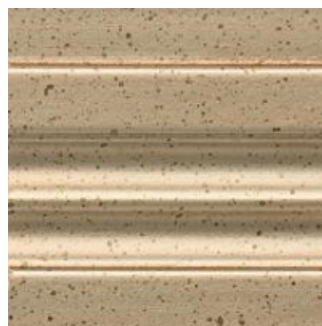

[ZONA GIORNO](#) > [Complementi d'arredo classici e moderni](#) > [Specchiere rettangolari](#)

Euro 2525,00

Specchiera cm. 186 x 103 h. ERMINIA

Codice: ERM0SP34

Marchio:

Peso: Kg. 33

Descrizione

Elegante specchio da parete rettangolare DI AMPIE DIMENSIONI dalle linee decisamente classiche. La struttura in legno garantisce solidità e durata nel tempo; Il motivo interno, le decorazioni angolari e il grande piano decorato sono scolpiti in pasta di legno. I decori possono essere impreziositi con una finitura laccata foglia argento , oro oppure come in foto , in PLATINO -

- **Pezzi per scatola:** 1
- **Volume imballo:** 0,25 m³
- **Altezza:** 107 cm
- **Larghezza:** 190 cm
- **Profondità:** 12 cm

IN FOTO

Versione

PLATINO

FOGLIA ORO

FOGLIA ARGENTO

PLATINO