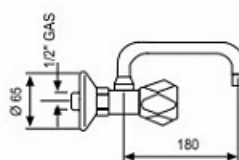

[CUCINA](#) > [Rubinetterie](#)

Image: Rubinetto tradizionale 2 mandate a muro

Euro 70,00

Rubinetto tradizionale 2 mandate a muro

Codice: 20013

FLOWin.

Marchio:

Descrizione

Gruppo lavello a muro con 2 manopole Calda / Fredda , tradizionale , disponibile con due versioni di bocca. Realizzato in ottone cromato al 90% , garantito 5 anni.

note aggiuntive

DISPONIBILITA': entro 8 gg lavorativi dall'ordine (per articoli con Finiture speciali 10 – 15 gg) CONSEGNA GRATUITA in Italia con scarico al piano strada -

GARANZIA DEL PRODOTTO : 5 ANNI dalla data d'acquisto. La Garanzia non è valida se : • il prodotto è installato da personale non qualificato o in modo inadeguato • presenta difetti dovuti a caduta / urti • mancata manutenzione del prodotto • mancanza di installazione a monte di addolcitori o anticalcare (ove necessari) • presenta difetti causati da errata pulizia (prodotti acidi / abrasivi inadeguati all'uso)

Gruppo lavello a parete canna a S