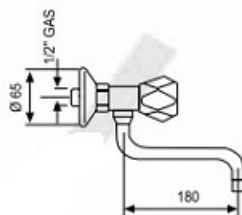

[CUCINA](#) > [Rubinetterie](#)

Image: Rubinetto tradizionale 2 mandate a muro

Euro 70,00

Rubinetto tradizionale 2 mandate a muro

Codice: 20013

FLOWin.

Marchio:

Descrizione

Gruppo lavello a muro con 2 manopole Calda / Fredda , tradizionale , disponibile con due versioni di bocca. Realizzato in ottone cromato al 90% , garantito 5 anni.

note aggiuntive

DISPONIBILITA': entro 8 gg lavorativi dall'ordine (per articoli con Finiture speciali 10 – 15 gg) CONSEGNA GRATUITA in Italia con scarico al piano strada -

GARANZIA DEL PRODOTTO : 5 ANNI dalla data d'acquisto. La Garanzia non è valida se : • il prodotto è installato da personale non qualificato o in modo inadeguato • presenta difetti dovuti a caduta / urti • mancata manutenzione del prodotto • mancanza di installazione a monte di addolcitori o anticalcare (ove necessari) • presenta difetti causati da errata pulizia (prodotti acidi / abrasivi inadeguati all'uso)

Gruppo lavello a parete canna a S