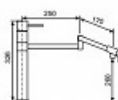

[CUCINA](#) > [Rubinetterie](#)

Image: Miscelatore lavello con bocca snodata estensibile

Euro 299,00

Miscelatore lavello con bocca snodata estensibile

Codice: 630045

FLOWin.

Marchio:

Descrizione

Rubinetto monocomando con bocca a doppio snodo, realizzato in ottone purissimo quindi NON TOSSICO PER LA SALUTE. Molto comodo per l'utilizzo quotidiano con pentole e stoviglie anche di grandi dimensioni. Utile anche in Locali Pubblici .

note aggiuntive

DISPONIBILITA': entro 8 gg dall'ordine (per articoli con Finiture speciali 8 – 15 gg) CONSEGNA GRATUITA in Italia con scarico al piano strada -

GARANZIA DEL PRODOTTO : 5 ANNI dalla data d'acquisto. La Garanzia non è valida se : • il prodotto è installato da personale non qualificato o in modo inadeguato • presenta difetti dovuti a caduta / urti • manomissione del prodotto • mancanza di installazione a monte di addolcitori o anticalcare (ove necessari) • presenta difetti causati da errata pulizia (prodotti acidi / abrasivi inadeguati all'uso)

www.stilhome.it