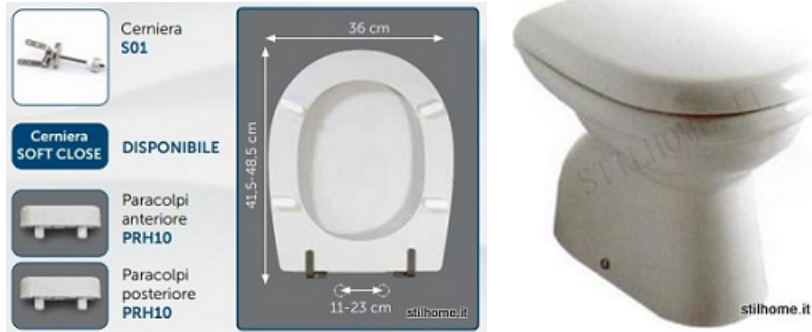

FORMA - MODELLO