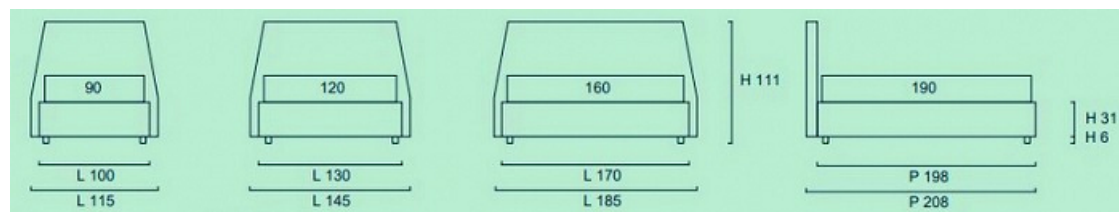

[ZONA NOTTE](#) > [LETTI](#)

Euro 1299,00

Letto contenitore OVES

Codice: GV0779

Marchio:

Descrizione

Semplice , lineare , comodo , stilisticamente si inserisce in ogni arredo sia moderno che classico. Ampia disponibilità di rivestimenti a scelta senza sovrapprezzo . Possibilità di avere piedini ad altezza variabile per un totale confort . Fornito nelle versioni matrimoniale, piazza e 1/2 , singolo e con lunghezza del matrimoniale a scelta cm. 190 / 200 . I materassi sono ESCLUSI (acquistabili come Optional)

PRODOTTO ITALIANO

- SINGOLO -

- 1 PIAZZA 1/2 -

- MATRIMONIALE -

• **Alzata semplice**

- Box contenitore con meccanismo alzarete ad unica movimentazione.
- Capacità contenitore 735 litri (altezza utile 23 cm).

• **Rete standard**

- Rete di serie composta da telaio in metallo con asse centrale e 13 doghe in legno, utilizzabile con meccanismo contenitore.

I materassi sono ESCLUSI (acquistabili separatamente)

PIEDINO DI SERIE