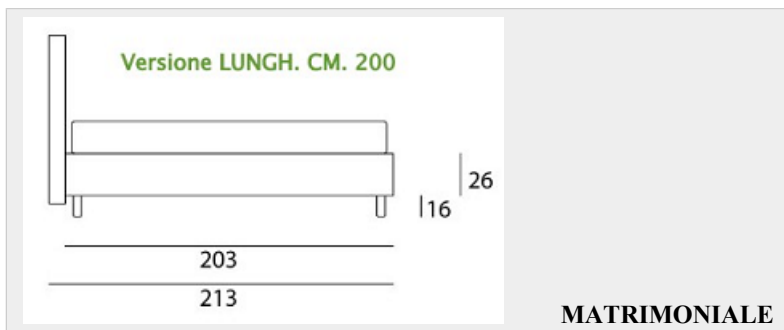

[ZONA NOTTE](#) > [LETTI](#)

Euro 1299,00

Letto contenitore OVES

Codice: GV0779

Marchio:

Descrizione

Semplice , lineare , comodo , stilisticamente si inserisce in ogni arredo sia moderno che classico. Ampia disponibilità di rivestimenti a scelta senza sovrapprezzo . Possibilità di avere piedini ad altezza variabile per un totale confort . Fornito nelle versioni matrimoniale, piazza e 1/2 , singolo e con lunghezza del matrimoniale a scelta cm. 190 / 200 . I materassi sono ESCLUSI (acquistabili come Optional)

PRODOTTO ITALIANO

- SINGOLO -

- 1 PIAZZA 1/2 -

- MATRIMONIALE -

• **Alzata semplice**

- Box contenitore con meccanismo alzarete ad unica movimentazione.
- Capacità contenitore 735 litri (altezza utile 23 cm).