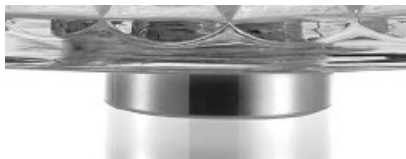

1) **LAVABO TONDO** - H 15 cm - Ø 36 cm
2) **LAVABO OVALE** - H 14 cm - L 41 x 21 cm
3) **LAVABO SFERA** - H 18 cm - Ø 41 cm

Si abbina il distanzatore in **OTTONE CROMO** oppure **ORO/24K**

RUBINETTERIA e PILETTE escluse

(sono utilizzabili tutti i modelli in commercio e adatti all'erogazione sopra piano)

© 2026 www.arredamenti-italiani.it. All Rights Reserved. P.Iva: 02153190992