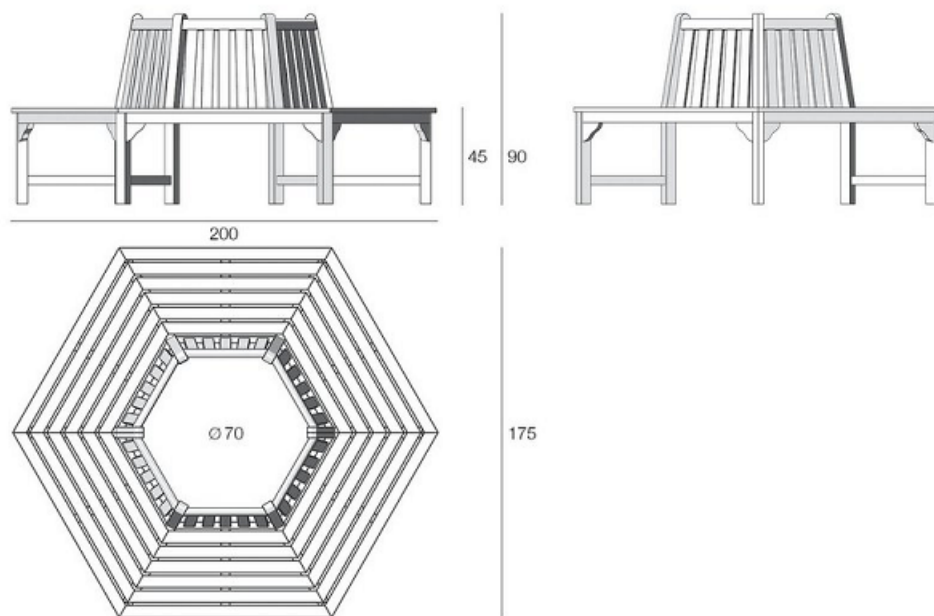

ARREDO ESTERNO

**Euro 3300,00**

**Panca da albero esagonale Teak**

**Codice: 0204T**

**Marchio:**

**Descrizione**

Questa panca da giardino è realizzata in legno di teak con finitura naturale Fine Sanded. Forma esagonale, componibile, per assumere la forma circolare che avvolge l'albero. ( Posizionabile anche da sola senza albero o con un composè centrale di piante ).

Panca da albero in legno a forma esagonale componibile. Questa panca da albero in massello di teak è un arredo da giardino che fa risaltare ogni pianta con la sua forma avvolgente, capace di creare un luogo di sosta piacevolissimo all'ombra del vostro albero preferito.

Lo spazio per l'albero misura 70 centimetri di diametro.

M A D E I N I T A L Y

Il **legno di Teak** è molto durevole, insensibile alle muffe e agli insetti, oltre a essere molto resistente alle intemperie.