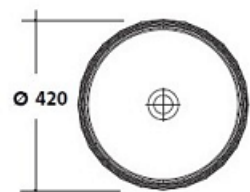

tondo
Versione 1

Ceramica Ala nasce negli anni '90 e ad oggi rappresenta una realtà industriale pienamente consolidata che offre prodotti di altissimo livello qualitativo.

La qualità di Ceramica Ala, capace di distinguersi nel panorama nazionale e internazionale, vanta una produzione al 100% made in Italy.