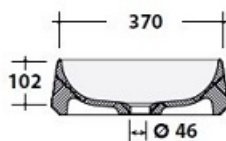

OVALE
Versione 2

I lavabi si utilizzano con

- **RUBINETTO A MURO**
- **RUBINETTO SOPRA-MOBILI**