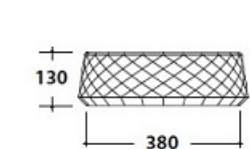

tondo
Versione 1

Ceramica Ala nasce negli anni '90 e ad oggi rappresenta una realtà industriale pienamente consolidata che offre prodotti di altissimo livello qualitativo.

La qualità di Ceramica Ala, capace di distinguersi nel panorama nazionale e internazionale, vanta una produzione al 100% made in Italy.