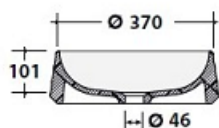

tondo
Versione 1

Ceramica Ala nasce negli anni '90 e ad oggi rappresenta una realtà industriale pienamente consolidata che offre prodotti di altissimo livello qualitativo.

La qualità di Ceramica Ala, capace di distinguersi nel panorama nazionale e internazionale, vanta una produzione al 100% made in Italy.