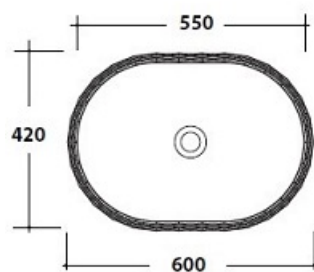

OVALE
Versione 2

I lavabi si utilizzano con

- **RUBINETTO A MURO**
- **RUBINETTO SOPRA-MOBILI**