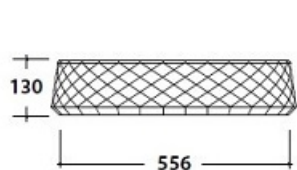

OVALE
Versione 2

I lavabi si utilizzano con

- **RUBINETTO A MURO**
- **RUBINETTO SOPRA-MOBILI**