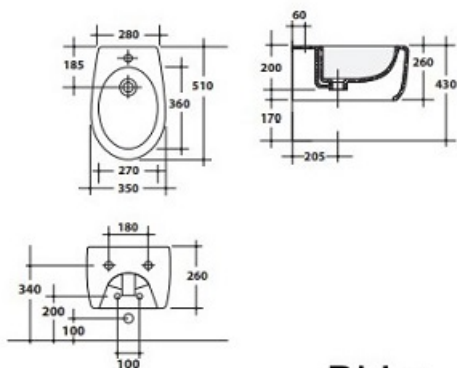

[BAGNO](#) > [Sanitari Sospesi](#)

Euro 750,00

Wc+Bidet + sedile WAVE sospesi

Codice: W006

Marchio:

Descrizione

La linea di sanitari WAVE si presenta con forme morbide arrotondate e contenute. Di facile collocazione anche in piccoli ambienti. La lieve lavorazione incisa dà un tocco in più nel design del prodotto. Disponibile anche la variante a terra.
note aggiuntive

DISPONIBILITA' entro 15 gg. lavorativi dall'ordine (30 gg. colorato) - CONSEGNA GRATUITA in Italia e scarico al piano strada - La merce viaggia assicurata - Produzione Italiana a Norma CE.

ATTENZIONE: se i colli risultano manomessi o risulta evidente che all'interno il materiale è rotto, vanno rifiutati e annotato sul track di consegna : COLLO NON INTEGRO e MANOMESSO. Possibilmente fare una foto (anche da cell.) come Garanzia per il rimborso assicurativo. Se il ricevente accetta la merce SENZA AVERLA CONTROLLATA, non si potrà richiedere il rimborso al corriere (a Norma di Legge) tramite procedura a carico di STILHOME.