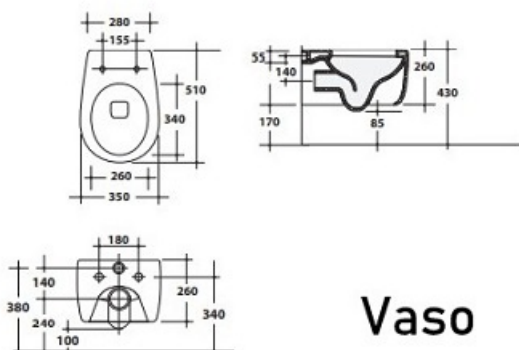

Vaso

L'offerta COMPRENDE :

VASO + SEDILE Termoindurente (modello SLIM BIANCO C/CROMO)

BIDET

Ceramica Ala nasce negli anni '90 e ad oggi rappresenta una realtà industriale pienamente consolidata che offre prodotti di altissimo livello qualitativo.

La qualità di Ceramica Ala, capace di distinguersi nel panorama nazionale e internazionale, vanta una produzione al 100% made in Italy.

Disponibili VERSIONI Sanitari colorati

Tutto BIANCO lucido

1. **Bianco / ARGENTO**
2. **Bianco / ORO**