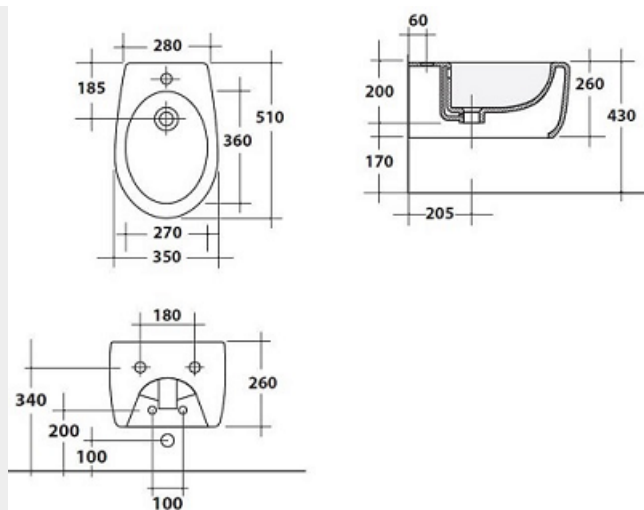

BIDET

Ceramica Ala nasce negli anni '90 e ad oggi rappresenta una realtà industriale pienamente consolidata che offre prodotti di altissimo livello qualitativo.

La qualità di Ceramica Ala, capace di distinguersi nel panorama nazionale e internazionale, vanta una produzione al 100% made in Italy.