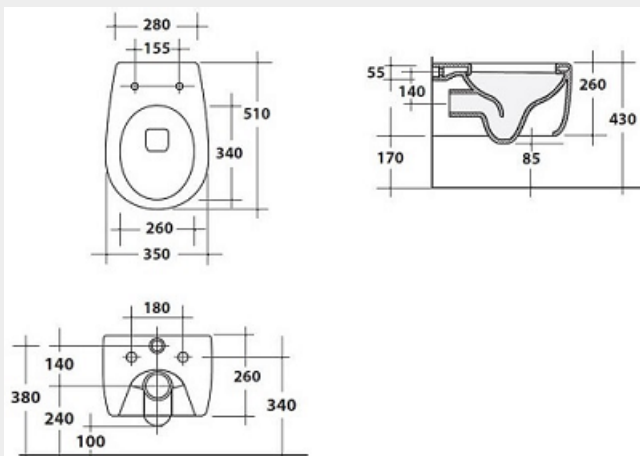

VASO + COPRIWATER SLIM in TERMOINDURENTE

BIANCO

L' OFFERTA comprende :

- **vaso + sedile termoindurente**
- **bidet**

Sono DISPONIBILI le VERSIONI COLORE (sanitari decorati)

1. RIGHE Bianche / SUPERFICIE Nera
2. RIGHE Platino / SUPERFICIE GRIGIO Perla
3. RIGHE Platino / SUPERFICIE MARRONE Matt