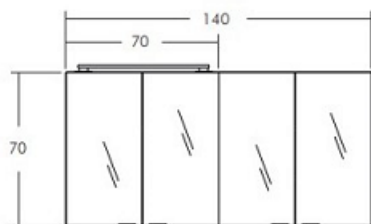

[LAVANDERIA](#) > [Lavatoi per Interno](#)

**Euro 2500,00**

**Monoblocco lavatoio cm. 140**

**Codice: UR012**

LEGNOBAGNO  
IL BAGNO CHE ARREDA

**Marchio:**

**Descrizione**

Esempio del perfetto binomio tra estetica e funzionalità. Di grand'effetto la combinazione delle finiture col Rovere Nodato e Laccato Grigio Luce che regala rigidità geometrica e design, non trascurando le possibilità contenitive. Lunghezza totale composizione cm. 140.

**L'OFFERTA comprende :**

- 1 Lampada led "LINE 60"
- 2 Specchi contenitore a2 ante L.70 - H.70 - P.18
- 2 Fianchi legno sp.3,8 H.87,5 - P.62,5
- 1 Top legno L.148 - sp.3,8 - P.62,5
- 1 Elemento orizzontale di base L.140 - P.62,5
- 1 Base contenitore 2 cassette - L.70 - H. 54 - P. 62,5
- 1 Base p/lavabo 1 cassettoni L.70 - h.54 - P. 62,5
- 1 Lavatoio in ceramica "Jolly" 60 x 50
- 1 Tavoletta lavapanni in legno di abete
- 1 Portasciugamani

**In foto VERSIONE SX ( lavatoio a sx ) disponibile DX**

**URBAN | UL12**

**versione lavatoio SX**

\*quote di installazione consigliate  
\*assembly dimensions recommended

**DISPONIBILITA'**

1. **Bicolore** ( Legno + Laccato ) indicare i colori in fase d'ordine
2. **Legno** ( rovere chiaro - rovere medio - rovere scuro - rovere nodato )
3. **Come foto** ( Rovere nodato + Laccato grigio luce )
4. **Laccato opaco** ( Vedere Tabella colori ) indicare il color prescelto in fase d'ordine