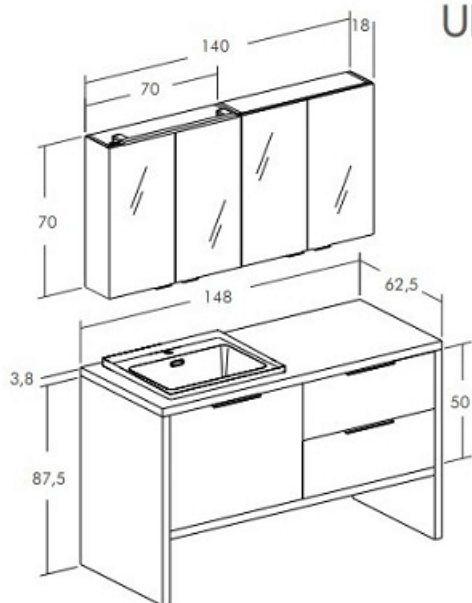

**L'OFFERTA comprende :**

- 1 Lampada led "LINE 60"
- 2 Specchi contenitore a2 ante L.70 - H.70 - P.18
- 2 Fianchi legno sp.3,8 H.87,5 - P.62,5
- 1 Top legno L.148 - sp.3,8 - P.62,5
- 1 Elemento orizzontale di base L.140 - P.62,5
- 1 Base contenitore 2 cassette - L.70 - H. 54 - P. 62,5
- 1 Base p/lavabo 1 cassettoni L.70 - h.54 - P. 62,5
- 1 Lavatoio in ceramica "Jolly" 60 x 50
- 1 Tavoletta lavapanni in legno di abete
- 1 Portasciugamani

Scrivi **CASHBACK** per avere il tuo sconto immediato

**COUPON - 10%**

**Arredo Bagno - Lavanderia - Imbottiti**

1. **Finitura:** Rovere Nodato - Laccato Grigio Luce Opaco
2. **Tipologia Base:** Struttura aperta con cassettoni
3. **Specchiera:** Specchi contenitore con lampada LED
4. **Lavabo:** Lavatoio in ceramica "Jolly" + Top " Idroleb "

**In foto VERSIONE SX ( lavatoio a sx ) disponibile DX**

**URBAN | UL12**

**versione lavatoio SX**

\*quote di installazione consigliate  
\*assembly dimensions recommended

**DISPONIBILITA'**

1. **Bicolore** ( Legno + Laccato ) indicare i colori in fase d'ordine
2. **Legno** ( rovere chiaro - rovere medio - rovere scuro - rovere nodato )
3. **Come foto** ( Rovere nodato + Laccato grigio luce )
4. **Laccato opaco** ( Vedere Tabella colori ) indicare il color prescelto in fase d'ordine