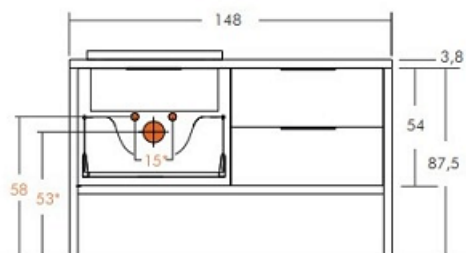

**In foto VERSIONE SX ( lavatoio a sx ) disponibile DX**

**URBAN | UL12**

**versione lavatoio SX**

\*quote di installazione consigliate  
\*assembly dimensions recommended

**DISPONIBILITA'**

1. **Bicolore** ( Legno + Laccato ) indicare i colori in fase d'ordine
2. **Legno** ( rovere chiaro - rovere medio - rovere scuro - rovere nodato )
3. **Come foto** ( Rovere nodato + Laccato grigio luce )
4. **Laccato opaco** ( Vedere Tabella colori ) indicare il color prescelto in fase d'ordine