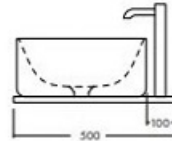

#### Descrizione

Lavabo in appoggio disponibile in due dimensioni, con diametro 50 cm. e 65 cm. La vasca è ampia e profonda per una comoda igiene quotidiana; forma pulita, ovalizzata ma lineare, con bordi sottili e piletta in colore abbinato. Facile da pulire. Fornito in BIANCO LUCIDO o nei colori Must del momento BIANCO OPACO - ANTRACITE OPACO - note aggiuntive

Disponibile anche in 2 finiture Opache:  
Also available in 2 Matt finishes:

- Bianco Opaco     Antracite Opaco
- Matt White      Matt Anthracite

rubinetto su top CX  
tap on the top cx

NICE 50

Lavabo in ceramica ad appoggio.  
Peso 12 Kg.  
Impiego su basi profonde P. 50 cm.

Ceramic surface mounted washbasin.  
Weight 12 Kg.  
Use on bases P. 50 cm deep.

Disponibile anche in 2 finiture Opache:  
Also available in 2 Matt finishes:

- Bianco Opaco     Antracite Opaco
- Matt White      Matt Anthracite

rubinetto su top CX  
tap on the top cx

NICE 65

Lavabo in ceramica ad appoggio.  
Peso 15 Kg.  
Impiego su basi profonde P. 50 cm.

Ceramic surface mounted washbasin.  
Weight 15 Kg.  
Use on bases P. 50 cm deep.