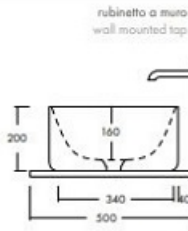

#### Descrizione

Lavabo in appoggio disponibile in due dimensioni, con diametro 50 cm. e 65 cm. La vasca è ampia e profonda per una comoda igiene quotidiana; forma pulita, ovalizzata ma lineare, con bordi sottili e piletta in colore abbinato. Facile da pulire. Fornito in BIANCO LUCIDO o nei colori Must del momento BIANCO OPACO - ANTRACITE OPACO - note aggiuntive

Disponibile anche in 2 finiture Opache:  
Also available in 2 Matt finishes:

- Bianco Opaco     Antracite Opaco
- Matt White      Matt Anthracite

rubinetto su top CX  
tap on the top cx

NICE 50

Lavabo in ceramica ad appoggio.  
Peso 12 Kg.  
Impiego su basi profonde P. 50 cm.

Ceramic surface mounted washbasin.  
Weight 12 Kg.  
Use on bases P. 50 cm deep.

Disponibile anche in 2 finiture Opache:  
Also available in 2 Matt finishes:

- Bianco Opaco     Antracite Opaco
- Matt White      Matt Anthracite

rubinetto su top CX  
tap on the top cx

NICE 65

Lavabo in ceramica ad appoggio.  
Peso 15 Kg.  
Impiego su basi profonde P. 50 cm.

Ceramic surface mounted washbasin.  
Weight 15 Kg.  
Use on bases P. 50 cm deep.