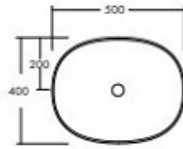

Disponibile anche in 2 finiture Opache:
Also available in 2 Matt finishes:

- ☐ Bianco Opaco   ☒ Antracite Opaco
- Matt White   Matt Anthracite

NICE 50

Lavabo in ceramica ad appoggio.
Peso 12 Kg.
Impiego su basi profonde P. 50 cm.

Ceramic surface mounted washbasin.
Weight 12 Kg.
Use on bases P. 50 cm deep.

Disponibile anche in 2 finiture Opache:
Also available in 2 Matt finishes:

- ☐ Bianco Opaco   ☒ Antracite Opaco
- Matt White   Matt Anthracite

NICE 65

Lavabo in ceramica ad appoggio.
Peso 15 Kg.
Impiego su basi profonde P. 50 cm.

Ceramic surface mounted washbasin.
Weight 15 Kg.
Use on bases P. 50 cm deep.