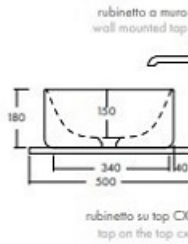

#### Descrizione

Lavabo in appoggio disponibile in due dimensioni, con diametro 50 cm. e 65 cm. La vasca è ampia e profonda per una comoda igiene quotidiana; forma pulita, ovalizzata ma lineare, con bordi sottili e piletta in colore abbinato. Facile da pulire. Fornito in BIANCO LUCIDO o nei colori Must del momento BIANCO OPACO - ANTRACITE OPACO - note aggiuntive

Disponibile anche in 2 finiture Opache:  
Also available in 2 Matt finishes:

- Bianco Opaco     Antracite Opaco
- Matt White      Matt Anthracite

rubinetto su top CX  
tap on the top cx

NICE 50

Lavabo in ceramica ad appoggio.  
Peso 12 Kg.  
Impiego su basi profonde P. 50 cm.

Ceramic surface mounted washbasin.  
Weight 12 Kg.  
Use on bases P. 50 cm deep.

Disponibile anche in 2 finiture Opache:  
Also available in 2 Matt finishes:

- Bianco Opaco     Antracite Opaco
- Matt White      Matt Anthracite

rubinetto su top CX  
tap on the top cx

NICE 65

Lavabo in ceramica ad appoggio.  
Peso 15 Kg.  
Impiego su basi profonde P. 50 cm.

Ceramic surface mounted washbasin.  
Weight 15 Kg.  
Use on bases P. 50 cm deep.