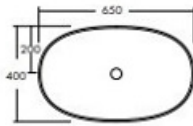

#### Descrizione

Lavabo in appoggio disponibile in due dimensioni, con diametro 50 cm. e 65 cm. La vasca è ampia e profonda per una comoda igiene quotidiana; forma pulita, ovalizzata ma lineare, con bordi sottili e piletta in colore abbinato. Facile da pulire. Fornito in BIANCO LUCIDO o nei colori Must del momento BIANCO OPACO - ANTRACITE OPACO - note aggiuntive

Disponibile anche in 2 finiture Opache:  
Also available in 2 Matt finishes:

- Bianco Opaco     Antracite Opaco
- Matt White      Matt Anthracite

rubinetto su top CX  
tap on the top cx

NICE 50

Lavabo in ceramica ad appoggio.  
Peso 12 Kg.  
Impiego su basi profonde P. 50 cm.

Ceramic surface mounted washbasin.  
Weight 12 Kg.  
Use on bases P. 50 cm deep.

Disponibile anche in 2 finiture Opache:  
Also available in 2 Matt finishes:

- Bianco Opaco     Antracite Opaco
- Matt White      Matt Anthracite

rubinetto su top CX  
tap on the top cx

NICE 65

Lavabo in ceramica ad appoggio.  
Peso 15 Kg.  
Impiego su basi profonde P. 50 cm.

Ceramic surface mounted washbasin.  
Weight 15 Kg.  
Use on bases P. 50 cm deep.