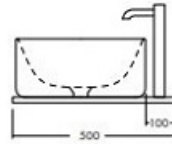

#### Descrizione

Lavabo in appoggio disponibile in due dimensioni, con diametro 50 cm. e 65 cm. La vasca è ampia e profonda per una comoda igiene quotidiana; forma pulita, ovalizzata ma lineare, con bordi sottili e piletta in colore abbinato. Facile da pulire. Fornito in BIANCO LUCIDO o nei colori Must del momento BIANCO OPACO - ANTRACITE OPACO - note aggiuntive

Progettazione e produzione si svolgono nel pieno rispetto delle normative per garantire il massimo in fatto di qualità - Tutto l'intero processo produttivo si svolge all'interno degli stabilimenti Legnobagno- Ogni prodotto e ogni sua fase di lavorazione viene sottoposta a rigorosi test di controllo -

Disponibile anche in 2 finiture Opache:  
Also available in 2 Matt finishes:

- Bianco Opaco     Antracite Opaco
- Matt White      Matt Anthracite

rubinetto su top CX  
tap on the top cx

NICE 50

Lavabo in ceramica ad appoggio.  
Peso 12 Kg.  
Impiego su basi profonde P. 50 cm.

rubinetto su top CX  
tap on the top cx

NICE 65

Lavabo in ceramica ad appoggio.  
Peso 15 Kg.  
Impiego su basi profonde P. 50 cm.

Ceramic surface mounted washbasin.  
Weight 15 Kg.  
Use on bases P. 50 cm deep.