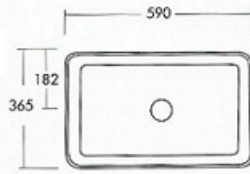

**DANDY
APPOGGIO**

Lavabo in ceramica ad appoggio.
Peso 1.5 Kg.
Impiego su basi profonde P. 50 cm.

Disponibile anche in 3 finiture Opache: Piletta in ceramica

- ☐ Bianco Opaco
- ☐ Tortora Opaco
- ☐ Antracite Opaco

**DANDY
INCASSO**

Lavabo in ceramica in semi-incasso.
Peso 1.5 Kg.
Impiego su basi profonde P. 50 cm.

Disponibile anche in 3 finiture Opache: Piletta in ceramica
Also available in 3 Matt finishes:

- ☐ Bianco Opaco
- ☐ Tortora Opaco
- ☐ Antracite Opaco