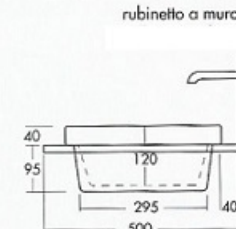

rubinetto su top CX

**DANDY  
APPOGGIO**

Lavabo in ceramica ad appoggio.  
Peso 1.5 Kg.  
Impiego su basi profonde P. 50 cm.

Disponibile anche in 3 finiture Opache: Piletta in ceramica

- Bianco Opaco
- Tortora Opaco
- Antracite Opaco

rubinetto su top CX

**DANDY  
INCASSO**

Lavabo in ceramica in semi-incasso.  
Peso 1.5 Kg.  
Impiego su basi profonde P. 50 cm.

Disponibile anche in 3 finiture Opache: Piletta in ceramica  
Also available in 3 Matt finishes: