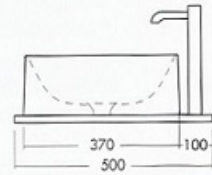

rubinetto su top CX

**DANDY
APPOGGIO**

Lavabo in ceramica ad appoggio.
Peso 1.5 Kg.
Impiego su basi profonde P. 50 cm.

Disponibile anche in 3 finiture Opache: Piletta in ceramica

- ☐ Bianco Opaco
- ☐ Tortora Opaco
- ☐ Antracite Opaco