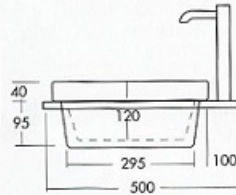

rubinetto su top CX

**DANDY  
APPOGGIO**

Lavabo in ceramica ad appoggio.  
Peso 1.5 Kg.  
Impiego su basi profonde P. 50 cm.

Disponibile anche in 3 finiture Opache: Piletta in ceramica

- Bianco Opaco
- Tortora Opaco
- Antracite Opaco

rubinetto su top CX

**DANDY  
INCASSO**

Lavabo in ceramica in semi-incasso.  
Peso 1.5 Kg.  
Impiego su basi profonde P. 50 cm.

Disponibile anche in 3 finiture Opache: Piletta in ceramica  
Also available in 3 Matt finishes: