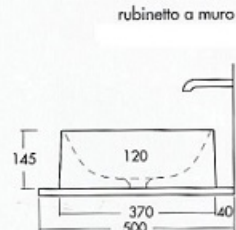

**DANDY
APPOGGIO**

Lavabo in ceramica ad appoggio.
Peso 1.5 Kg.
Impiego su basi profonde P. 50 cm.

Disponibile anche in 3 finiture Opache: Piletta in ceramica

- ☐ Bianco Opaco
- ☐ Tortora Opaco
- ☐ Antracite Opaco

**DANDY
INCASSO**

Lavabo in ceramica in semi-incasso.
Peso 1.5 Kg.
Impiego su basi profonde P. 50 cm.

Disponibile anche in 3 finiture Opache: Piletta in ceramica
Also available in 3 Matt finishes:

- ☐ Bianco Opaco
- ☐ Tortora Opaco
- ☐ Antracite Opaco