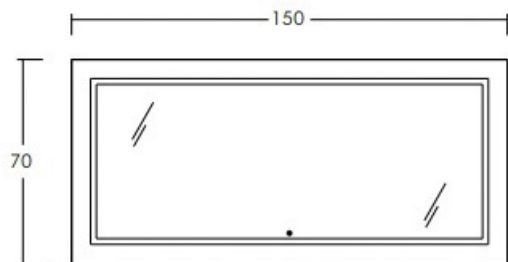

[BAGNO](#) > [Specchi](#)

Euro 650,00

Specchio LIFE retroilluminato Touch

Codice: LIFE005

LEGNOBAGNO
IL BAGNO CHE ARREDA

Marchio:

Descrizione

La specchiera LIFE presenta sulla superficie una sabbiatura retroilluminata, un disegno perfetto in un contesto bagno dal gusto classico contemporaneo. Specchio filo lucido retroilluminato ,con interruttore TOUCH integrato, sabbiato su 4 lati per illuminazione frontale (luce naturale 4000 K). Disponibile in 4 dimensioni. REVERSIBILE

OPZIONALE : pellicola riscaldante antiappannante

DISPONIBILI 4 misure REVERSIBILI

- 90 x 70 cm.
- 100 x 70 cm.
- 120 x 70 cm.
- 150 x 70 cm.

Controllo integrità del pacco -

- Al momento della consegna della merce il Cliente è tenuto a controllare:
- che il numero dei colli consegnati corrispondano a quanto indicato nel documento di trasporto;
- che l'imballo risulti integro e non alterato anche nei nastri di chiusura;
- che l'imballo non faccia rumori di cocci o di vetri rotti