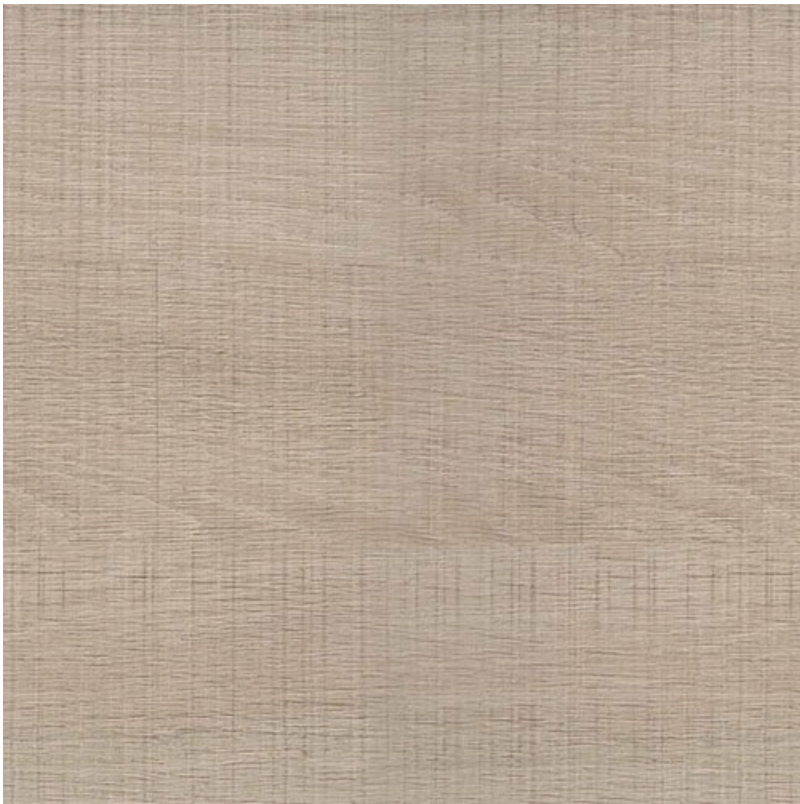

[BAGNO](#) > [Specchi](#)

Euro 380,00

Specchio GOCCIA / FOGLIA

Codice: GCC058

LEGNOBAGNO
IL BAGNO CHE ARREDA

Marchio:

Descrizione

Specchiera asimmetrica disponibile in due versioni: GOCCIA - FOGLIA. La differenza è determinata dalla forma del vetro lavorato con la sinuosità di una " goccia " o di una " foglia ". Parte in legno tranchè con mensole . Si possono acquistare con luce abbinata a Led o senza.

96

Specchio sagomato "GOCCIA"
"GOCCIA" shaped mirror

A

B

83

Specchio sagomato "FOGLIA"
"FOGLIA" shaped mirror

Rovere Tranchè BIANCO

Rovere Tranchè CHIARO