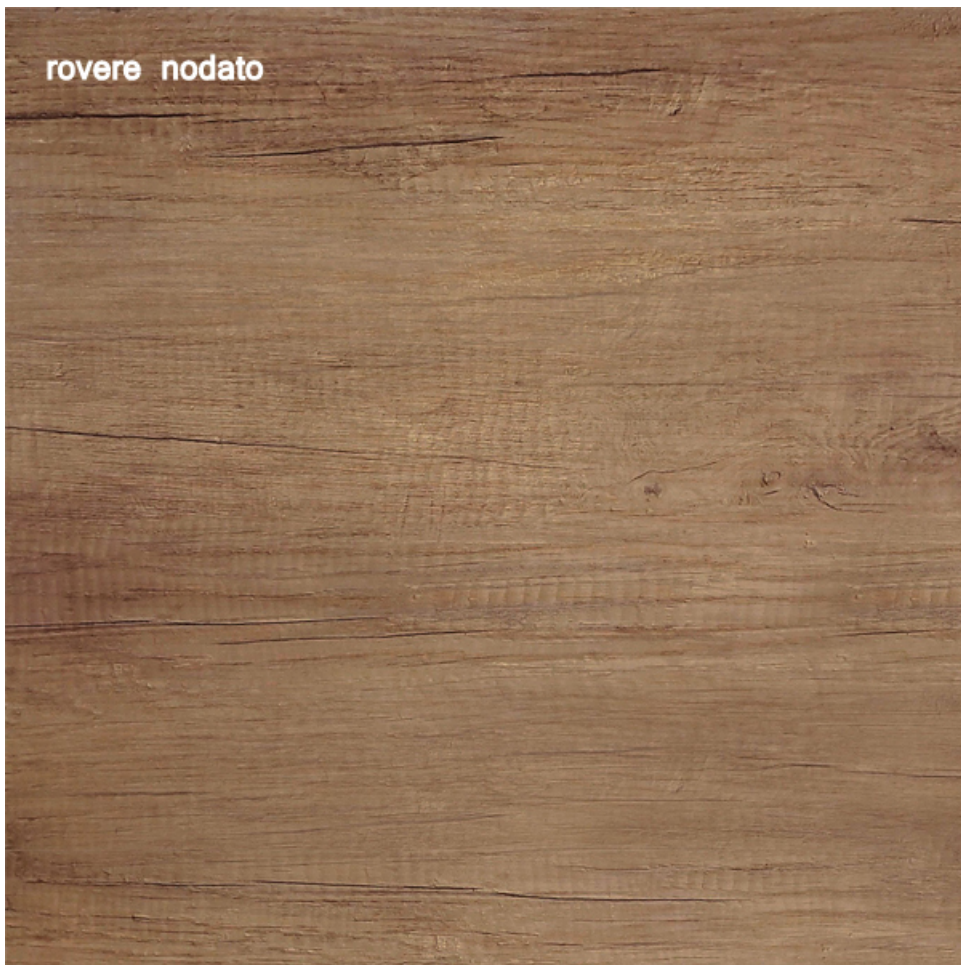

rovere nodato

Rovere NODATO

Tutti i legni utilizzati per realizzare mobili e complementi sono Certificati , di produzione italiana e realizzati con i più alti standard qualitativi idonei all'utilizzo nell'ambiente bagno , con la più bassa emissione di Formaldeide al mondo .

Controllo integrità del pacco -

- Al momento della consegna della merce il Cliente è tenuto a controllare:
- che il numero dei colli consegnati corrispondano a quanto indicato nel documento di trasporto;
- che l'imballo risulti integro e non alterato anche nei nastri di chiusura;
- che l'imballo non faccia rumori di cocci o di vetri rotti

Attenzione

In caso di manomissioni e/o rotture il Cliente dovrà immediatamente contestare la spedizione e/o la consegna apponendo la scritta "**CON RISERVA**", indicando la motivazione sul documento di consegna ricevuto dal corriere.