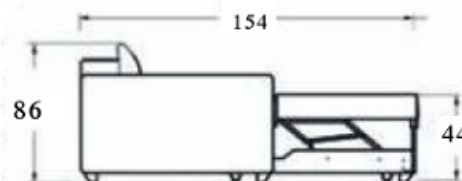

Chaise Longue REVERSIBILE

- **STRUTTURA** fibre di legno e legno massello di faggio
- **SEDILE** espanso densità 30 ricoperto in fibre di poliestere