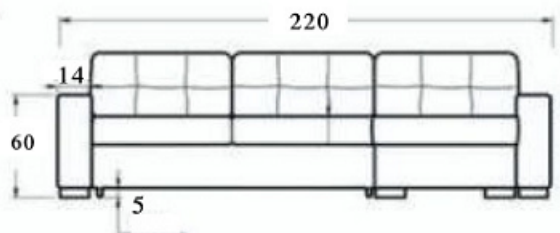

[IMBOTTITI](#) > [MODERNI con letto](#)

DENVER cl

Pronta Consegna nelle colorazioni come foto

Euro 1050,00

Divano-letto + chaise longue reversibile

Codice: DVT06

Marchio:

Descrizione

DENVER , moderno, comodo, rilassante di giorno e di notte col suo letto estraibile e la penisola contenitore. Cuscinatura ampia e confortevole, letto ad estrazione frontale . Poggiatesta: regolabile manualmente - Disponibile in 2 varianti di rivestimento IDROREPELENTE non sfoderabile ; smacchiabile con prodotti a secco. La penisola può essere DX o SX (reversibile)

Chaise Longue REVERSIBILE

- **STRUTTURA** fibre di legno e legno massello di faggio
- **SEDILE** espanso densità 30 ricoperto in fibre di poliestere

- **SCHIENALE** espanso densità 21 accoppiato con fibra di poliestere
- **RIVESTIMENTO** non sfoderabile e smacchiabile a secco
- **MECCANISMO LETTO** complanare con estrazione frontale
- **MATERASSINO** espanso densità 30 portante