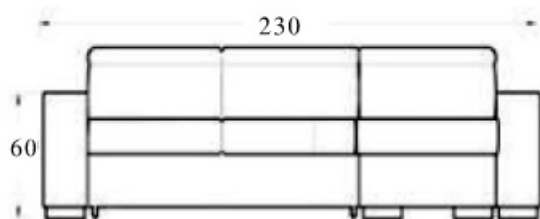

Descrizione

Divano letto angolare con penisola DALLAS; disponibile in 3 rivestimenti (Ecopelle - Tessuto) NON sfoderabili e lavabili con prodotti a secco; penisola contenitore DX o SX. Il poggiatesta è regolabile manualmente - Letto ad estrazione complanare.

note aggiuntive

DISPONIBILITA': 20 - 30 gg dall'ordine - TRASPORTO GRATUITO in Italia al piano strada (opzionale a pagamento consegna al piano). - La merce viaggia assicurata.

GARANZIA a Norma art. 1495 c.c. di 1 ANNO per evidenti difetti o anomalie imputabili alla produzione e comunicati entro e non oltre 8 gg. dal ricevimento. Eventuali manomissioni e / o danni per cattivo utilizzo non sono contemplati.