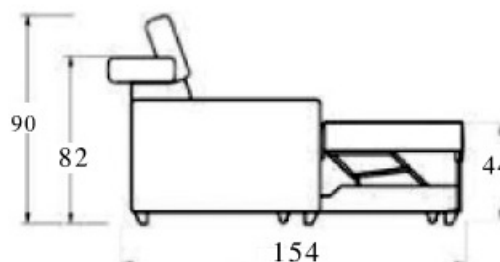

Descrizione

Divano letto angolare con penisola DALLAS; disponibile in 3 rivestimenti (Ecopelle - Tessuto) NON sfoderabili e lavabili con prodotti a secco; penisola contenitore DX o SX. Il poggiatesta è regolabile manualmente - Letto ad estrazione complanare.

note aggiuntive

DISPONIBILITA': 20 - 30 gg dall'ordine - TRASPORTO GRATUITO in Italia al piano strada (opzionale a pagamento consegna al piano). - La merce viaggia assicurata.

GARANZIA a Norma art. 1495 c.c. di 1 ANNO per evidenti difetti o anomalie imputabili alla produzione e comunicati entro e non oltre 8 gg. dal ricevimento. Eventuali manomissioni e / o danni per cattivo utilizzo non sono contemplati.