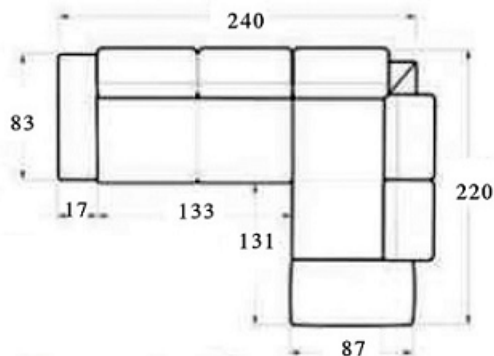

Descrizione

FAVOLOSO !! il divano con letto "complanare" matrimoniale ad angolo e penisola contenitore DALLAS. Con rivestimento ecopelle ; inoltre il POGGIATESTA è REGOLABILE manualmente !! REVERSIBILE penisola DX / SX .

note aggiuntive

DISPONIBILITA': 20 - 30 gg dall'ordine - TRASPORTO GRATUITO in Italia al piano strada (opzionale a pagamento consegna al piano). - La merce viaggia assicurata.

GARANZIA a Norma art. 1495 c.c. di 1 ANNO per evidenti difetti o anomalie imputabili alla produzione e comunicati entro e non oltre 8 gg. dal ricevimento. Eventuali manomissioni e / o danni per cattivo utilizzo non sono contemplati.