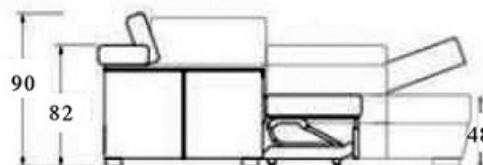

Descrizione

FAVOLOSO !! il divano con letto "complanare" matrimoniale ad angolo e penisola contenitore DALLAS. Con rivestimento ecopelle ; inoltre il POGGIATESTA è REGOLABILE manualmente !! REVERSIBILE penisola DX / SX .

note aggiuntive

DISPONIBILITA': 20 - 30 gg dall'ordine - TRASPORTO GRATUITO in Italia al piano strada (opzionale a pagamento consegna al piano). - La merce viaggia assicurata.

GARANZIA a Norma art. 1495 c.c. di 1 ANNO per evidenti difetti o anomalie imputabili alla produzione e comunicati entro e non oltre 8 gg. dal ricevimento. Eventuali manomissioni e / o danni per cattivo utilizzo non sono contemplati.