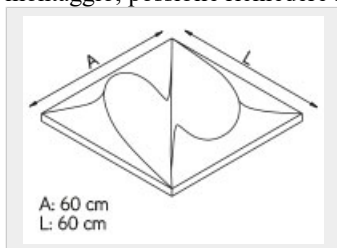

Descrizione

Per completare il tuo spazio, ti proponiamo un'alternativa molto versatile e originale, grazie alla nostra gamma di pannelli decorativi in SurfacePlus 3D. Nei pannelli ONDULA due onde sinuose si intrecciano formando un elegante motivo geometrico tridimensionale. Disponibili in standard BIANCO - OSSIDO ROSSO - OSSIDO VERDE - ORO e colorazioni Ral a richiesta.

note aggiuntive

DISPONIBILITA': entro 15 gg. lavorativi dall'ordine e TRASPORTO con scarico al piano strada. La merce viaggia assicurata.

Installare i pannelli 3D è molto semplice, occorre comunque personale qualificato; col materiale riceverete le istruzioni di montaggio; possibile richiedere staffette di fissaggio a richiesta (nr. da definirsi in ordine).