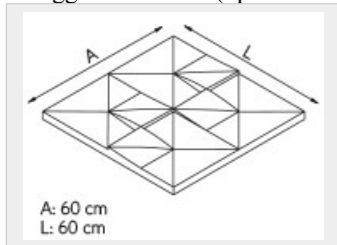

Descrizione

Per completare il tuo spazio, ti proponiamo un'alternativa molto versatile e originale, grazie alla nostra gamma di pannelli decorativi 3D. Il pannello MERIDIANI, in Surface Plus, è composto da quadrotti tridimensionali intrecciati tra loro con un piacevole effetto ottico. Disponibili nei colori base (oro - ossido rosso - ossido verde) e colori Ral a scelta.

note aggiuntive

DISPONIBILITA' : entro 15 gg. lavorativi dall'ordine e TRASPORTO con scarico al piano strada. La merce viaggia assicurata.

Montare i pannelli è molto semplice : col materiali avrete a disposizione lo schema di posa . Possibile acquistare i perni di fissaggio a richiesta (quantità da definirsi in ordine).