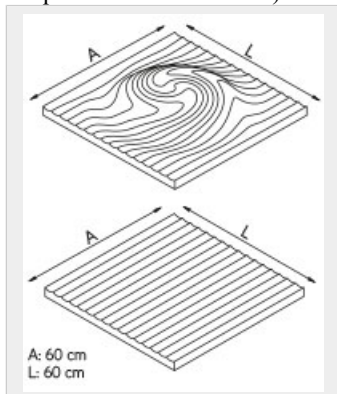

[PIASTRELLE RIVESTIMENTO](#) › [Pannelli 3D modulari](#)

Euro 180,00

Pannelli decorativi 60 x 60 GEST

Codice: GEST

Marchio:

Descrizione

Per completare il tuo spazio, ti proponiamo un'alternativa molto versatile e originale, grazie alla nostra gamma di pannelli decorativi 3D. Il modello GEST si compone di due moduli diversamente decorati 60 x 60 utilizzabili in abbinamento o singolarmente. Disponibili in 3 colori base, a rilievo, a scelta sono realizzabili in colori Ral. Prodotti in SURFACE, materiale moderno, facile, resistente a tutti gli usi.

note aggiuntive

DISPONIBILITA': entro 15 gg. lavorativi dall'ordine e CONSEGNA con scarico al piano strada - La merce viaggia assicurata.

Semplici da montare, i pannelli 3D in Surface arrivano corredati di manuale di montaggio; a richiesta staffe di aggancio (nr. da quantificarsi all'ordine). Per le colorazioni Ral indicare nelle Note di Messaggio, il relativo Codice Identificativo.