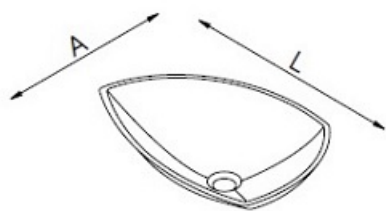

[BAGNO](#) › [Lavabi](#)

Euro 390,00

Lavabo appoggio AMELIE

Codice: AMELIE

Marchio:

Descrizione

Un design semplice, elegante e unico, ecco come viene definito il lavabo da appoggio sofisticato e moderno AMELIE . In Surface è disponibile BIANCO , BICOLORE (Ral esterno + Bianco interno) e Colorato Ral - note aggiuntive

Cote / Quota A: 38 cm
Cote / Quota L: 55cm

CE

- Garanzia di Conformità Europea -

5

ANNI DI GARANZIA

iVACE

INSTITUTO VALENCIANO DE
COMPETITIVIDAD EMPRESARIAL

ACCESSORI