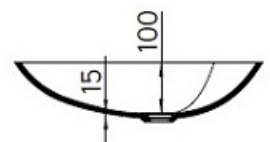

[BAGNO](#) › [Lavabi](#)

Euro 390,00

Lavabo appoggio AMELIE

Codice: AMELIE

Marchio:

Descrizione

Un design semplice, elegante e unico, ecco come viene definito il lavabo da appoggio sofisticato e moderno AMELIE . In Surface è disponibile BIANCO , BICOLORE (Ral esterno + Bianco interno) e Colorato Ral - note aggiuntive

Cote / Quota A: 38 cm
Cote / Quota L: 55cm

CE

- Garanzia di Conformità Europea -

5

ANNI DI GARANZIA

iVACE

INSTITUTO VALENCIANO DE
COMPETITIVIDAD EMPRESARIAL

ACCESSORI