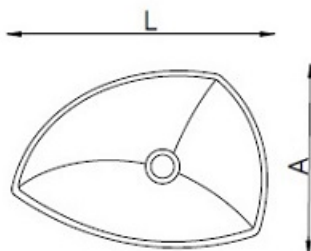

[BAGNO](#) › [Lavabi](#)

Euro 390,00

Lavabo appoggio AMELIE

Codice: AMELIE

Marchio:

Descrizione

Un design semplice, elegante e unico, ecco come viene definito il lavabo da appoggio sofisticato e moderno AMELIE . In Surface è disponibile BIANCO , BICOLORE (Ral esterno + Bianco interno) e Colorato Ral - note aggiuntive

Cote / Quota A: 38 cm
Cote / Quota L: 55cm

CE

- Garanzia di Conformità Europea -

5

ANNI DI GARANZIA

iVACE

INSTITUTO VALENCIANO DE
COMPETITIVIDAD EMPRESARIAL

ACCESSORI