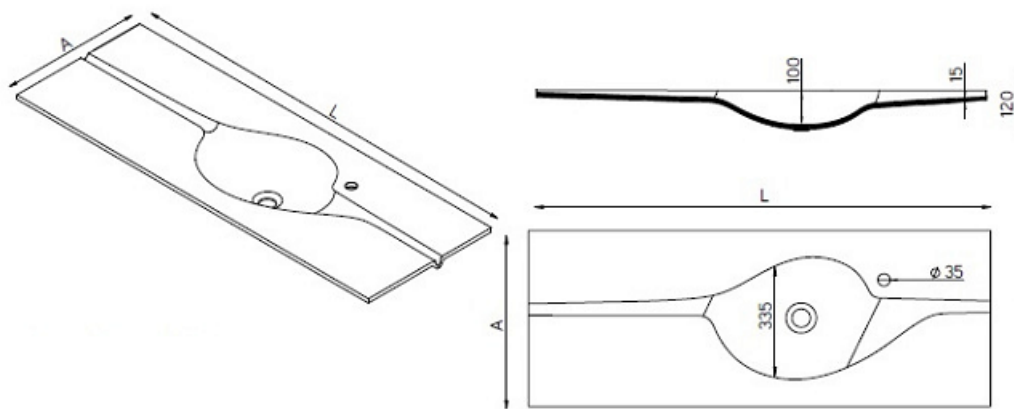

foro per rubinetto

sempre fornito con

GARANZIA :

per la sua forma e le pendenze , l'acqua non fuoriesce (a scarico regolare e funzionante)

ACCESSORI

Questo lavabo è compatibile con i seguenti accessori.

1

Piletta click clack

2

Sifone inox.

MODELLO - MISURE

PROFONDITA' cm. 45 - 50