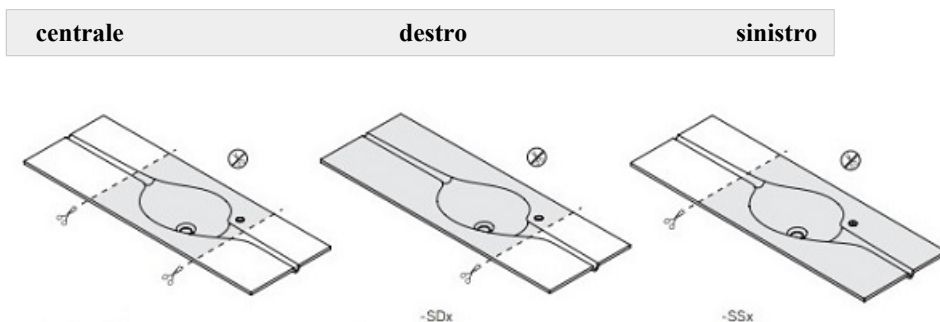

LUNGHEZZA cm. 75 - 100 - 105 - 110 - 120 - 130 - 140 - 150 - 160 - 170 - 180 - 200

VERSIONE VASCA

- centrale
- destra
- sinistra

Tutti i nostri lavelli hanno una **garanzia di cinque anni** a partire dalla data di acquisto.

I lavelli sono stati progettati per uso domestico e devono essere installati da personale qualificato.

Un uso improprio, un'installazione errata o una riparazione non autorizzata dal produttore annullano automaticamente la garanzia.

Nell'improbabile eventualità di un guasto o di un difetto nel prodotto, si offrirà la possibilità di cambiare o riparare il prodotto a seconda dell'entità del danno.

Affinché la garanzia sia efficace, sarà necessario un riconoscimento esplicito da parte del nostro controllo qualità del fatto che il difetto o guasto rientra nei casi coperti dalla garanzia.

La garanzia non include le spese di montaggio o di smontaggio.

Al momento della consegna l'acquirente ha l'obbligo di verificare l'imballaggio e la merce, e sarà indispensabile annotare nella bolla di consegna del vettore qualsiasi anomalia, guasto, deterioramento, urto, rottura o merce incompleta.

Qualsiasi anomalia deve essere comunicata entro 24 ore dal ricevimento della merce.

Resistenza e durabilità, senza perdere eleganza e confort".

È ciò che definisce la nostra gamma di lavandini fabbricati con l'esclusivo materiale Solideck.

Una superficie continua, morbida al tatto e personalizzabile con una vasta gamma cromatica pigmentata in massa. Sicuri per la qualità dei nostri lavandini, forniamo **5 anni di garanzia** su tutti i nostri modelli.