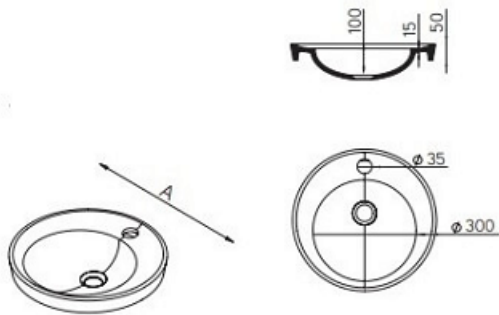

[BAGNO](#) › [Lavabi](#)

Euro 390,00

Lavabo EKAVIP semi-incasso

Codice: EKA

Marchio:

Descrizione

EKAVIP-PLUS è un lavabo da semi-incasso in cui il cerchio è protagonista. Le sue linee curve offrono un'elegante semplicità, conferendogli uno stile pulito e funzionale. Disponibile solo bianco e con foro centrale per rubinetteria .
note aggiuntive

Cote / Quota A: 42-50 cm

- Con foro per rubinetto centrale -

ACCESSORI

Questo lavabo è compatibile con i seguenti accessori.

Tutti i nostri lavelli hanno una **garanzia di cinque anni** a partire dalla data di acquisto.