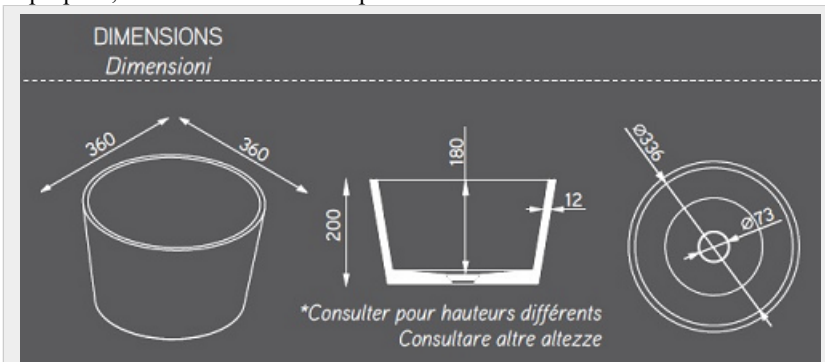

note aggiuntive

DISPONIBILITA': entro 15 gg. lavorativi dall'ordine per il BIANCO e 20 gg. per il COLORATO - Il TRASPORTO GRATUITO in Italia è al piano strada. - La merce viaggia assicurata.

Tutti i lavbi in SOLIDECK / SURFACE hanno una Garanzia di 5 anni dalla data di acquisto ed esclusivamente per difetti riconducibili in esatto alla Produzione - Progettati per uso domestico devono essere installati da personale qualificato - Uso improprio , errata installazione o riparazioni non autorizzate faranno automaticamente decadere la Garanzia.