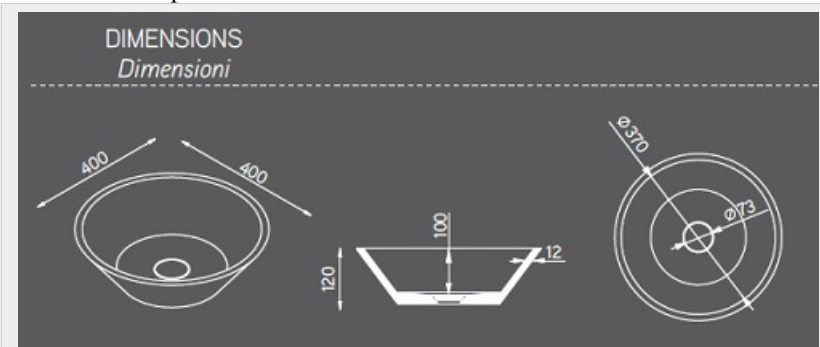

Descrizione

La sua forma conica e le sue linee raffinate lo rendono ideale per qualsiasi ambiente. Il lavabo ad una vasca ARUPLUS gioca con la semplicità e la leggerezza della sua finitura uniforme e calda. Il lavabo è disponibile BIANCO , BICOLORE o colorato RAL a richiesta (vedere Tabella).

note aggiuntive

DISPONIBILITA': entro 15 gg. lavorativi dall'ordine per il BIANCO (20 gg. lavorativi per colori RAL a richiesta) e TRASPORTO GRATUITO in Italia con scarico al piano strada. La merce viaggia con imballo assicurato.

Tutti i lavelli in SOLIDECK hanno una Garanzia di 5 anni dalla data di acquisto ed esclusivamente per difetti riconducibili in esatto alla Produzione - Progettati per uso domestico devono essere installati da personale qualificato - Uso improprio , errata installazione o riparazioni non autorizzate faranno automaticamente decadere la Garanzia.