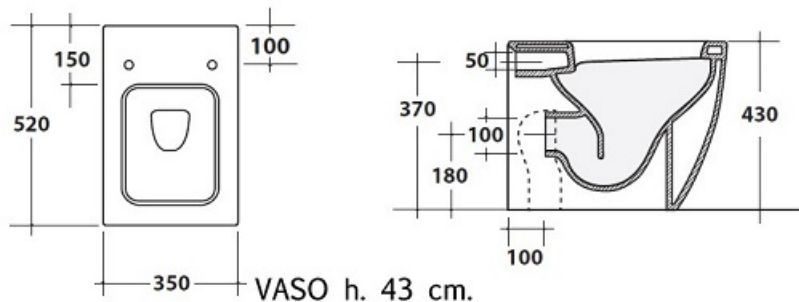

[BAGNO](#) > [Sanitari a Pavimento](#)

Euro 600,00

Wc Rimless + Sedile + Bidet SIMPLY h. 43 cm.

Codice: SIMPLY

Marchio:

Descrizione

Linea rigorosamente squadrata i sanitari SIMPLY hanno comunque la comodità dell'altezza di cm. 43 adatta anche per l'uso di persone con disabilità o anziani. L'offerta comprende : WC Rimless + SEDILE standard (disponibile anche Soft-Close) + BIDET.

note aggiuntive

DISPONIBILITA': entro 15 gg lavorativi dall'ordine e TRASPORTO GRATUITO con scarico al piano strada -La merce viaggia assicurata.

ATTENZIONE: se i colli risultano manomessi o risulta evidente che all'interno il materiale è rotto, vanno rifiutati e annotato sul track di consegna : COLLO NON INTEGRO e MANOMESSO. Possibilmente fare una foto (anche da cell.) come Garanzia per il rimborso assicurativo. Se il ricevente accetta la merce SENZA AVERLA CONTROLLATA, non si potrà richiedere il rimborso al corriere (a Norma di Legge) tramite procedura a carico di STILHOME.IT

L' OFFERTA comprende : WC + SEDILE standard + BIDET

COPRIWATER AVVOLGENTE IN TERMOINDURENTE BIANCO C/CROMO

Questa nuova generazione di sanitari unisce design e funzionalità e consente un risciacquo integrale del vaso con un flusso d'acqua senza spruzzi ed un getto molto più preciso