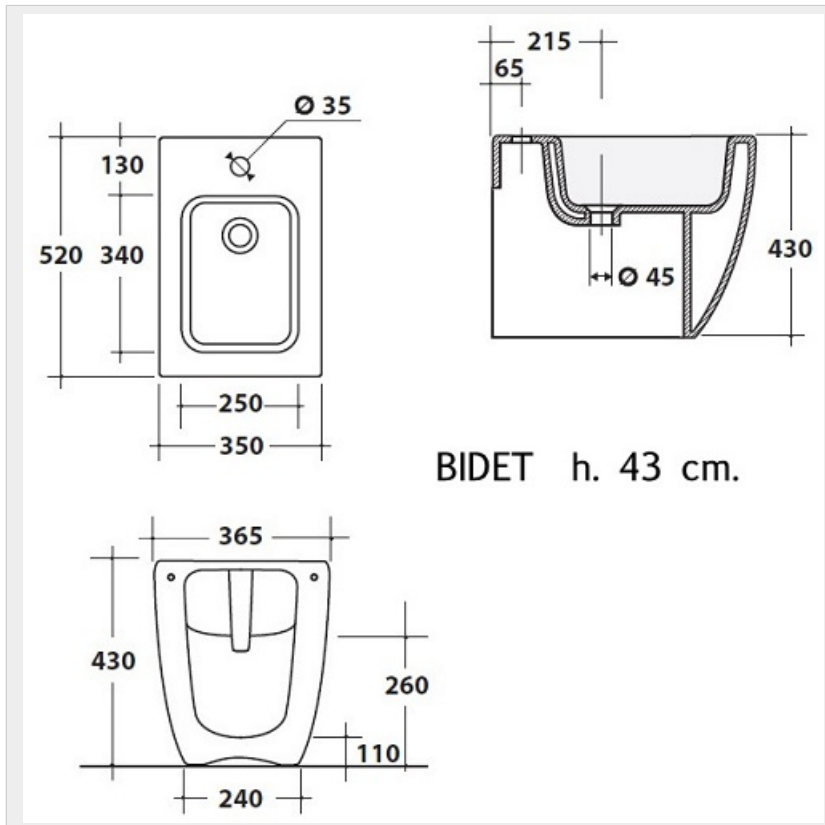

[BAGNO](#) > [Sanitari a Pavimento](#)

Euro 600,00

Wc Rimless + Sedile + Bidet SIMPLY h. 43 cm.

Codice: SIMPLY

Marchio:

Descrizione

Linea rigorosamente squadrata i sanitari SIMPLY hanno comunque la comodità dell'altezza di cm. 43 adatta anche per l'uso di persone con disabilità o anziani. L'offerta comprende : WC Rimless + SEDILE standard (disponibile anche Soft-Close) + BIDET.

note aggiuntive

DISPONIBILITA': entro 15 gg lavorativi dall'ordine e TRASPORTO GRATUITO con scarico al piano strada -La merce viaggia assicurata.

ATTENZIONE: se i colli risultano manomessi o risulta evidente che all'interno il materiale è rotto, vanno rifiutati e annotato sul track di consegna : COLLO NON INTEGRO e MANOMESSO. Possibilmente fare una foto (anche da cell.) come Garanzia per il rimborso assicurativo. Se il ricevente accetta la merce SENZA AVERLA CONTROLLATA, non si potrà richiedere il rimborso al corriere (a Norma di Legge) tramite procedura a carico di STILHOME.IT

L' OFFERTA comprende : WC + SEDILE standard + BIDET

COPRIWATER AVVOLGENTE IN TERMOINDURENTE BIANCO C/CROMO

Questa nuova generazione di sanitari unisce design e funzionalità e consente un risciacquo integrale del vaso con un flusso d'acqua senza spruzzi ed un getto molto più preciso