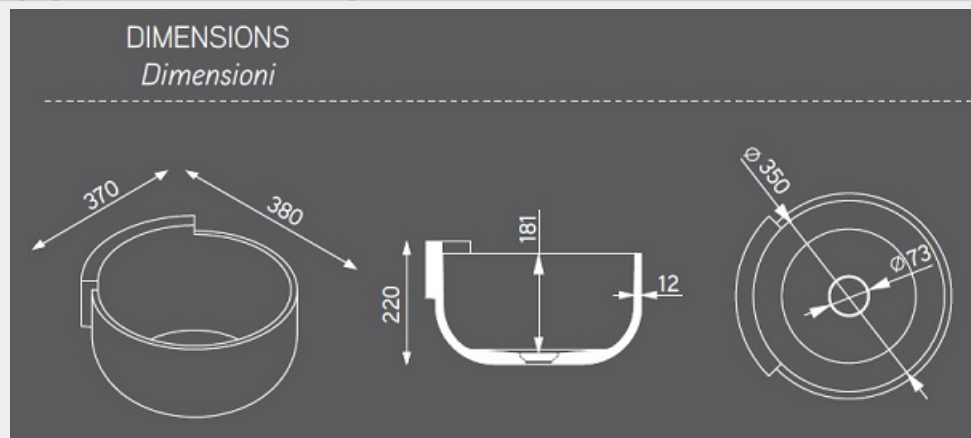

Descrizione

VERONA PLUS rispecchia l'eleganza, grazie a forme avvolgenti e morbide. Un lavabo dal carattere distinto e personale, che lo rende unico. Disponibile solo in bianco.

note aggiuntive

DISPONIBILITA': entro 15 gg. lavorativi dall'ordine e TRASPORTO GRATUITO in Italia con scarico al piano strada. La merce viaggia assicurata.

Tutti i lavabi in SOLIDECK / SURFACE hanno una Garanzia di 5 anni dalla data di acquisto ed esclusivamente per difetti riconducibili in esatto alla Produzione - Progettati per uso domestico devono essere installati da personale qualificato - Uso improprio, errata installazione o riparazioni non autorizzate faranno automaticamente decadere la Garanzia.