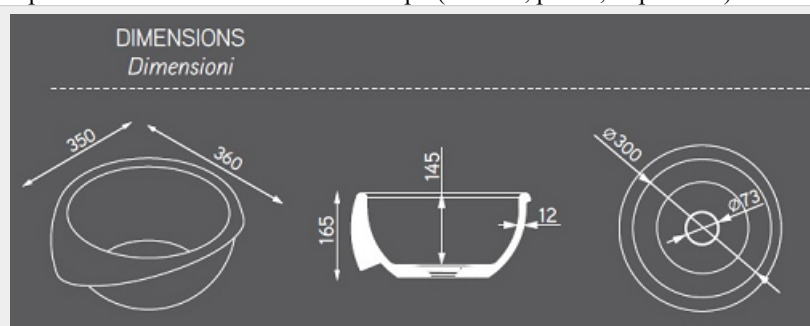

Descrizione

Il lavabo AMURI rappresenta la migliore performance stilistica nell'arredo bagno. Concepito per trasformare i bagni in spazi eleganti, ci mostra la sua solidità insieme alla morbidezza data dalla sinuosità del risvolto. Questo modello è disponibile solo in bianco.

note aggiuntive

DISPONIBILITA': entro 15 gg. lavorativi dall'ordine e CONSEGNA GRATUITA in Italia con scarico al piano strada. - La merce viaggia assicurata.

Per la pulizia ordinaria si consiglia di utilizzare detergente cremoso come cif o sgrassatori universali. In generale, tutti gli sgrassatori universali sono adatti per la pulizia quotidiana delle superfici purché non contengano brillantanti, cere o essere troppo aggressivi. Evitare spugnette abrasive che possono lasciare dei segni visibili in controluce (per es. parte verde dello scotch brite). Questo materiale non assorbe; se permangono delle macchie, vuol dire che non è stato pulito correttamente oppure sono stati usati i prodotti detergenti non adatti. Si consiglia di pulire le superfici regolarmente per evitare l'accumulo di sporco in forma di macchie di vario tipo (calcare, patine, impronte..).