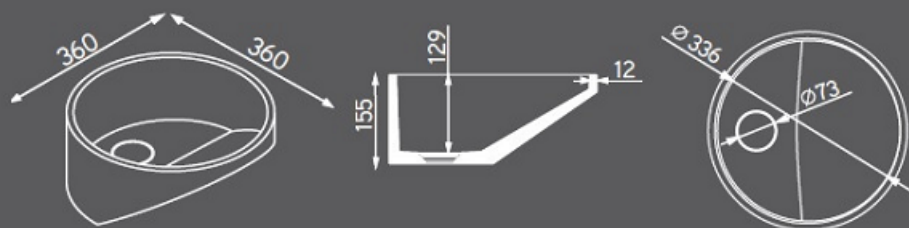

DIMENSIONS *Dimensioni*

ACCESSORI

Questo lavabo è compatibile con i seguenti accessori.

1

Piletta click
clack

2

Sifone inox.

Puoi avere questo lavabo :

- BIANCO
- BICOLORE (Colore esterno RAL + Bianco interno)
- Colore RAL (Interno + Esterno)

per indicare il RAL prescelto

scrivere il Codice QUI terminando l'ordine