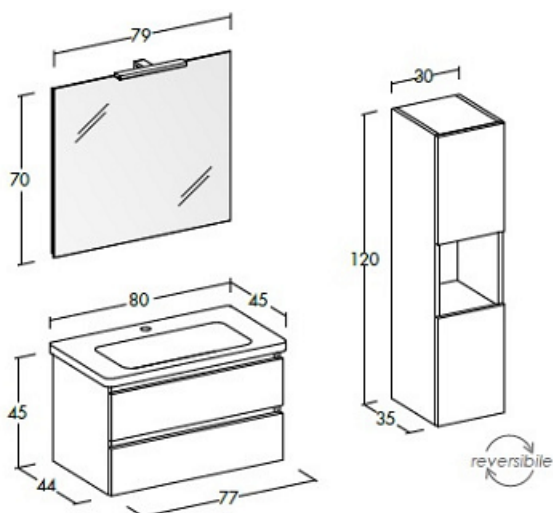

2. Le guide dei cassetti e le cerniere delle ante sono tutti dotati di chiusura assistita "soft closing", testate e certificate CATAS per intensi cicli di utilizzo.

Dettaglio composizione:

- **Finitura:** Bianco Larix;
- **Tipologia Base:** Base p/lav. "Soft 80" 1 cassettone;
- **Specchiera:** Specchio a filo lucido con lampada a led;
- **Lavabo:** Top lavabo in ceramica "Soft 80"

Le composizioni proposte non sono scomponibili, si intendono quindi complete così come rappresentate nei grafici e nelle proposte fotografiche.

Il prezzo delle composizioni comprende tutto il dettaglio dei componenti come descritto sulle singole proposte.

Mobile di complemento:

Colonna "Soft" 2 ante 1 vano a giorno.

Furniture complement:

"Soft" column 2 doors 1 open compartment.

opzionale *Colonna di complemento*

COLORI LACCATI OPACO / LUCIDO

Scegliere il colore dalla Tabella allegata

*Indicare il relativo codice nel **Rigo Messaggi** aggiungendo la versione Lucido / Opaco*

Desideri un PROGETTO PERSONALIZZATO ?

1. Progetto + preventivo con sopralluogo entro 50 km. al costo di € 90,00
2. Progetto online + preventivo se oltre 50 km. (con pianta quotata fornita dal cliente) al costo di € 50,00

In caso di conferma IL COSTO sarà detratto dall'ordine