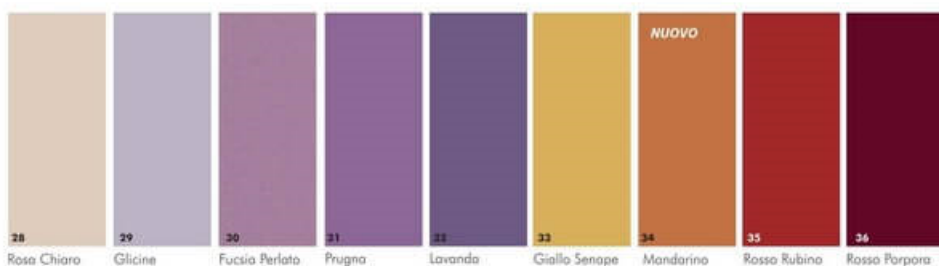

Olmo

rovere riviera

stilhome

Larice bianco

Eucalipto grigio

**NEW !!! versione LACCATO OPACO / LUCIDO ( vedi tabella )**

COLORI DOPPIA VERSIONE OPACA / LUCIDA

Se desideri il modello LACCATO