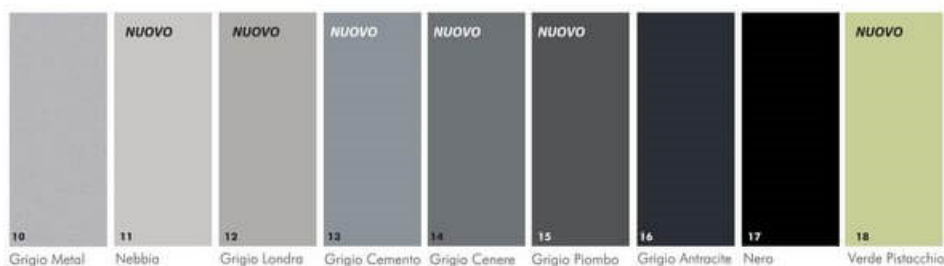

Olmo

rovere riviera

stilhome

Larice bianco

Eucalipto grigio

**NEW !!! versione LACCATO OPACO / LUCIDO ( vedi tabella )**

COLORI DOPPIA VERSIONE OPACA / LUCIDA

Se desideri il modello LACCATO