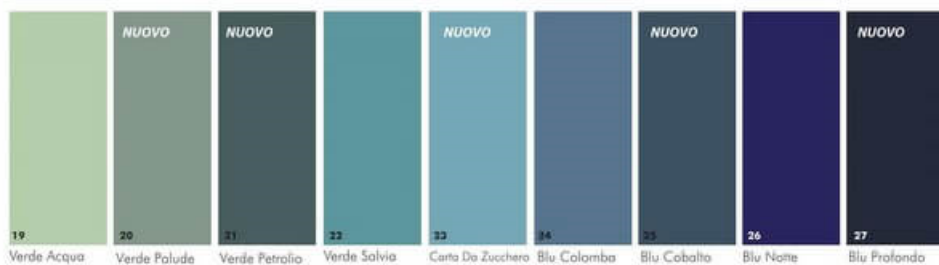

Olmo

rovere riviera

stilhome

Larice bianco

Eucalipto grigio

**NEW !!! versione LACCATO OPACO / LUCIDO ( vedi tabella )**

COLORI DOPPIA VERSIONE OPACA / LUCIDA

Se desideri il modello LACCATO