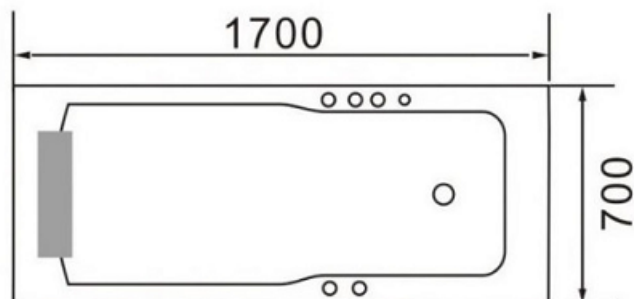

Descrizione

MARTHA è la vasca idro multifunzione con 8 bocchette , cuscino poggia testa - miscelatore - pannello frontale, laterale sinistro e laterale destro.

note aggiuntive

DISPONIBILITA': entro 30 / 40 gg. lavorativi dall'ordine (su prenotazione) . TRASPORTO GRATUITO in Italia con scarico al piano strada. La merce viaggia assicurata (semi-smontata e imballo di sicurezza).

I prodotti sono garantiti 2 anni dalla data di acquisto e dispongono di tutte le certificazioni europee necessarie alla vendita. Disponiamo di ricambi per l'assistenza post vendita.