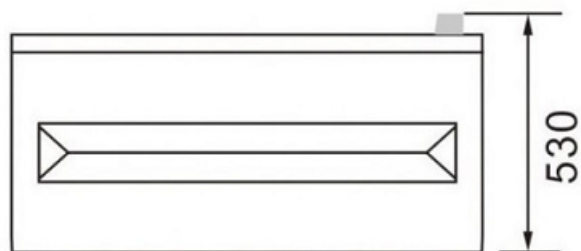

Descrizione

MARTHA è la vasca idro multifunzione con 8 bocchette , cuscino poggia testa - miscelatore - pannello frontale, laterale sinistro e laterale destro.

note aggiuntive

DISPONIBILITA': entro 30 / 40 gg. lavorativi dall'ordine (su prenotazione) . TRASPORTO GRATUITO in Italia con scarico al piano strada. La merce viaggia assicurata (semi-smontata e imballo di sicurezza).

I prodotti sono garantiti 2 anni dalla data di acquisto e dispongono di tutte le certificazioni europee necessarie alla vendita. Disponiamo di ricambi per l'assistenza post vendita.