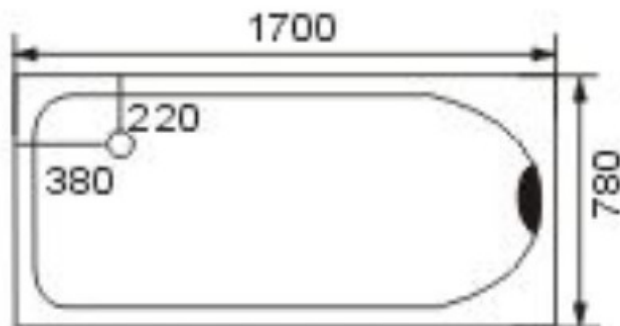

Descrizione

LOUISE e' una vasca si forma classica rettangolare con sistema idro misto; 170x78x66 cm.- massaggio rivitalizzante - bocchette - cuscino poggia testa - miscelatore acqua - pannelli presenti in entrambi i lati (frontale + 2 laterali).
note aggiuntive

DISPONIBILITA' entro 30 / 40 gg. lavorativi dall'ordine (su prenotazione). TRASPORTO GRATUITO in Italia con scarico al piano strada. La merce viaggia assicurata (semi-smontata e imballo a protezione anche per lunghi tragitti).

Le vasche sono garantite 2 anni dalla data di acquisto e dispongono di tutte le certificazioni europee necessarie alla vendita. Disponibilit  di ricambi per assistenza post vendita.