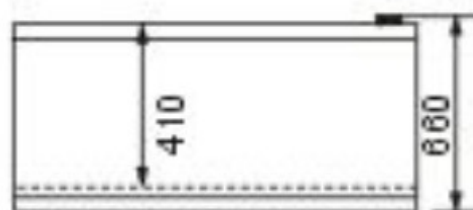

Descrizione

LOUISE e' una vasca si forma classica rettangolare con sistema idro misto; 170x78x66 cm.- massaggio rivitalizzante - bocchette - cuscino poggia testa - miscelatore acqua - pannelli presenti in entrambi i lati (frontale + 2 laterali).
note aggiuntive

DISPONIBILITA' entro 30 / 40 gg. lavorativi dall'ordine (su prenotazione). TRASPORTO GRATUITO in Italia con scarico al piano strada. La merce viaggia assicurata (semi-smontata e imballo a protezione anche per lunghi tragitti).

Le vasche sono garantite 2 anni dalla data di acquisto e dispongono di tutte le certificazioni europee necessarie alla vendita. Disponibilit  di ricambi per assistenza post vendita.