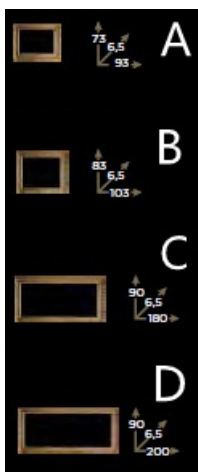

[ZONA GIORNO](#) > [Complementi d'arredo classici e moderni](#) > [Specchiere rettangolari](#)

Euro 490,00

**Specchiera incisa foglia oro antico PITTI CM.
148 X 90**

Codice: 92011

Marchio:

Descrizione

Specchiera classica, importante, proposta in 5 dimensioni, che trova la sua perfetta collocazione in ogni ambiente della casa, dall'ingresso al living come in camera o nel bagno importante. Vero artigianato italiano. Disponibili in varie dimensioni - note aggiuntive

DIMENSIONI : cm. 148 x 90 x 6 (interno cm. 125 x 65) come foto

forma: rettangolare

finitura: foglia oro

tipologia di specchio: molato

materiale: legno e pasta di legno

stile: classico

DISPONIBILE in ORO ANTICO e ARGENTO ANTICO

Altre dimensioni

 **PRODOTTO ITALIANO**

Controllo integrità del pacco -

- Al momento della consegna della merce il Cliente è tenuto a controllare:
- che il numero dei colli consegnati corrispondano a quanto indicato nel documento di trasporto;
- che l'imballo risulti integro e non alterato anche nei nastri di chiusura;
- che l'imballo non faccia rumori di cocci o di vetri rotti