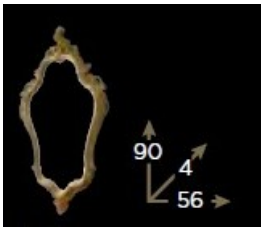

[ZONA GIORNO](#) > [Mobili per ingresso classici](#)

Euro 490,00

Consolle sospesa + specchio barocco in foglia d'oro

Codice: 70600

ARREDAMENTI
Italiani.it

Marchio:

Descrizione

Complemento per l'arredo che ripropone lo stile Barocco in legno intarsiato a mano e rivestito foglia d'oro. Un pregevole pezzo d'artigianato italiano che arricchisce l'ingresso con il suo stile classico intramontabile. Il prezzo comprende il SET COMPLETO : consolle + specchio

SPECCHIERA cm. 56 x 90 x 4 (interno cm. 44 x 66)

forma: sagomata

finitura: foglia oro

tipologia di specchio: liscio

materiale: legno e pasta di legno

stile: classico

CONSOLLE cm. 58 x 50 x 23

finitura: foglia oro

materiale: legno e pasta di legno

stile: classico

tipologia di piano: legno

**PRODOTTO ITALIANO**