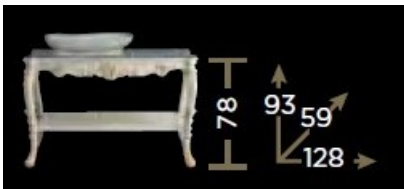

[BAGNO](#) > [Monoblocchi Classici](#)

Euro 1950,00

Consolle + specchio bagno barocco e lavabo

Codice: 70267

Marchio:

Descrizione

Per gli amanti del classico, stile barocco, ecco un compose di pregiata lavorazione artigianale. Composto da consolle con piano in cristallo, abbinamento di specchiera decorata a rose in pasta di legno. Tutto in avorio e oro. Compreso lavabo. note aggiuntive

SPECCHIERA cm. 119 X 107 X 8 (interno cm. 100 X 70)

forma: ovale, con cimasa

finitura: laccata avorio con particolari foglia oro

tipologia di specchio: liscio

materiale: legno e pasta di legno

stile: classico

CONSOLLE cm. 128 x 93 x 57

finitura: laccata avorio con particolari foglia oro

materiale: legno e pasta di legno

stile: classico

tipologia di piano: legno rivestito in vetro extrachiario temperato

PRODOTTO ITALIANO