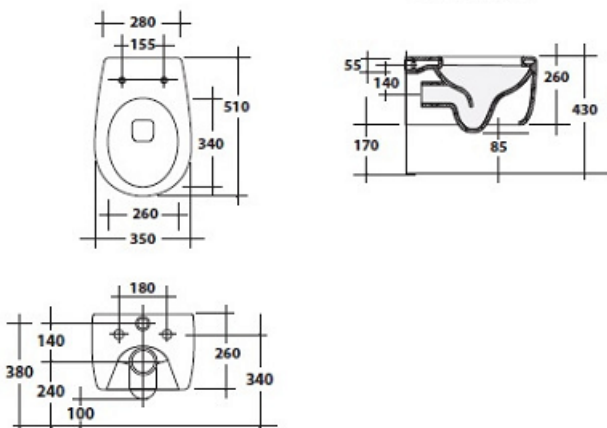

Vaso

Prodotto Italiano

L' OFFERTA COMPRENDE :

Bidet + Vaso con coprivaso

(possibilita' di abbinare il Lavabo)

Ceramica Ala nasce negli anni '90 e ad oggi rappresenta una realtà industriale pienamente consolidata che offre prodotti di altissimo livello qualitativo.

La qualità di Ceramica Ala, capace di distinguersi nel panorama nazionale e internazionale, vanta una produzione al 100% made in Italy.

Sono disponibili le VERSIONI COLORATE

bianco lucido (di serie)

nero lucido

nero matt (opaco)

bianco matt (opaco)

texture legno