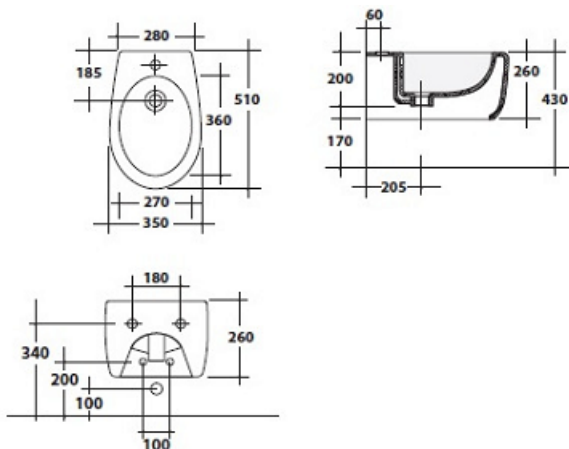

Bidet

Prodotto Italiano

L' OFFERTA COMPRENDE :

Bidet + Vaso con coprivaso

(possibilita' di abbinare il Lavabo)

Ceramica Ala nasce negli anni '90 e ad oggi rappresenta una realtà industriale pienamente consolidata che offre prodotti di altissimo livello qualitativo.

La qualità di Ceramica Ala, capace di distinguersi nel panorama nazionale e internazionale, vanta una produzione al 100% made in Italy.

Sono disponibili le VERSIONI COLORATE

bianco lucido (di serie)

nero lucido

nero matt (opaco)

bianco matt (opaco)

texture legno