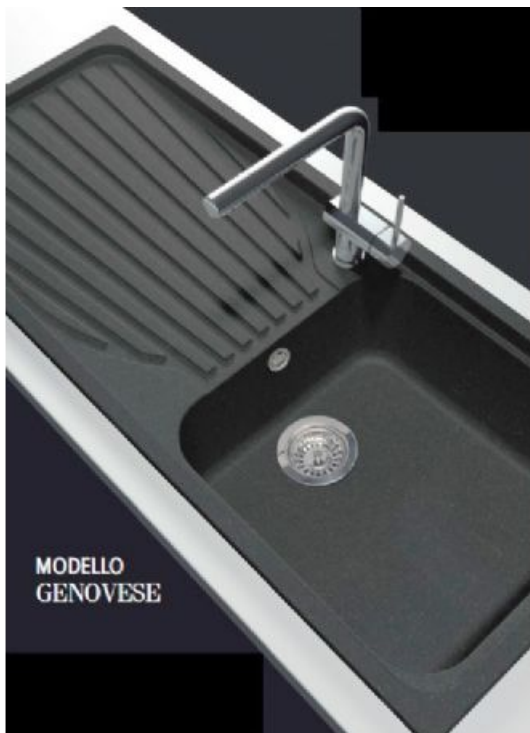

[CUCINA](#) > [Lavelli](#)

Euro 590,00

Lavello incasso GENOVESE 116 X 50 Granito

Codice: GEN00116

ARREDAMENTI
Italiani.it

Marchio:

Descrizione

Lavello incasso modello GENOVESE in Granitek: superficie con effetto simile alla pietra naturale. Adatto all'inserimento in cucine moderne o in stile (anche sabby). Disponibili in 6 colori. Il lavello e' reversibile. Vasca profondita' 23 cm.
note aggiuntive

Genovese

Lavello 1 vasca con gocciolatoio

Caratteristiche

Dimensioni (mm)

Incasso (mm)

Base

Standard

Antibatterico

Profondità
Vasca

Corredo del lavello:

Sifone salvaspazio, pilette e ganci premontati.