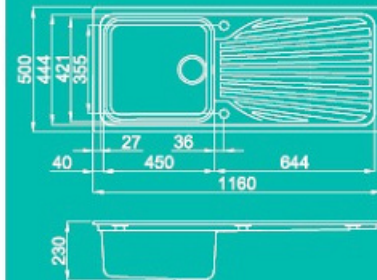

[CUCINA](#) > [Lavelli](#)

Euro 590,00

Lavello incasso GENOVESE 116 X 50 Granito

Codice: GEN00116

ARREDAMENTI
Italiani.it

Marchio:

Descrizione

Lavello incasso modello GENOVESE in Granitek: superficie con effetto simile alla pietra naturale. Adatto all'inserimento in cucine moderne o in stile (anche sabby). Disponibili in 6 colori. Il lavello e' reversibile. Vasca profondita' 23 cm.
note aggiuntive

Genovese

Lavello 1 vasca con gocciolatoio

Caratteristiche

Dimensioni (mm)

Incasso (mm)

Base

Standard

Antibatterico