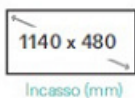

Genovese

Lavello 1 vasca con gocciolatoio

Caratteristiche

Dimensioni (mm)

Incasso (mm)

Base

Standard

Antibatterico