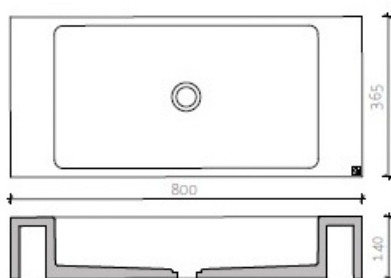

[BAGNO](#) › [Lavabi](#)

Euro 1279,00

Lavabo SLANT 6 vasca unica

Codice: SLANT6

Gravelli

Marchio:

Descrizione

Lavabo sospeso singolo in calcestruzzo alleggerito Fixcrete. Disponibile grigio , antracite e sabbia. Una scelta ideale per i minimalisti alla ricerca di un design puro, semplice e funzionale del lavabo in cemento. La confezione contiene staffe metalliche per il montaggio a parete. La versione standard del lavabo è progettata per un rubinetto da incasso. I disegni tecnici (da scaricare qui sotto) mostrano anche una variante per un rubinetto lavabo su piano.

standard design

perspective view

possibility of custom adjustments - see technical drawing

kg. 32,50

Con **FixCrete** è possibile creare una superficie con spessori da 15 mm.

Grazie a ciò, i prodotti realizzati in **Fixcrete** hanno un peso otto volte inferiore rispetto al calcestruzzo normale.