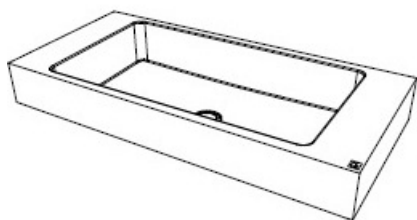

[BAGNO](#) › [Lavabi](#)

Euro 1279,00

Lavabo SLANT 6 vasca unica

Codice: SLANT6

Gravelli

Marchio:

Descrizione

Lavabo sospeso singolo in calcestruzzo alleggerito Fixcrete. Disponibile grigio , antracite e sabbia. Una scelta ideale per i minimalisti alla ricerca di un design puro, semplice e funzionale del lavabo in cemento. La confezione contiene staffe metalliche per il montaggio a parete. La versione standard del lavabo è progettata per un rubinetto da incasso. I disegni tecnici (da scaricare qui sotto) mostrano anche una variante per un rubinetto lavabo su piano.

standard design

perspective view

possibility of custom adjustments - see technical drawing

kg. 32,50

Con **FixCrete** è possibile creare una superficie con spessori da 15 mm.

Grazie a ciò, i prodotti realizzati in **Fixcrete** hanno un peso otto volte inferiore rispetto al calcestruzzo normale.