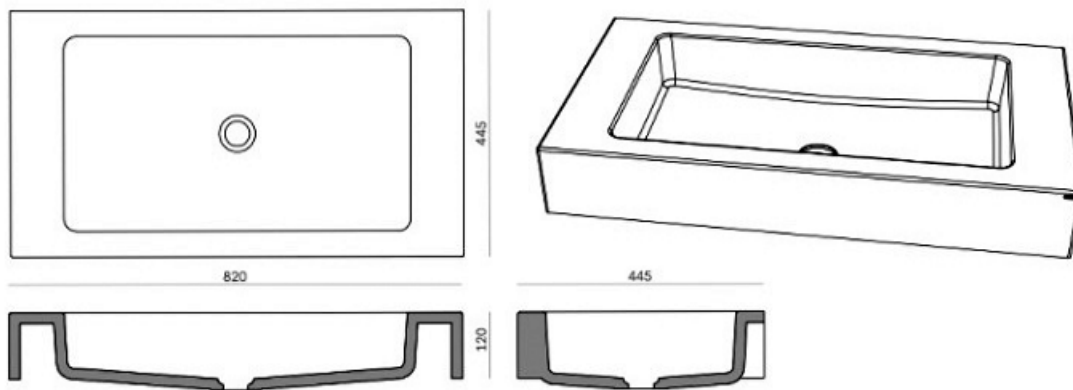

[BAGNO](#) › [Lavabi](#)

Euro 1279,00

Lavabo SLANT 6 vasca unica

Codice: SLANT6

Gravelli

Marchio:

Descrizione

Lavabo sospeso singolo in calcestruzzo alleggerito Fixcrete. Disponibile grigio , antracite e sabbia. Una scelta ideale per i minimalisti alla ricerca di un design puro, semplice e funzionale del lavabo in cemento. La confezione contiene staffe metalliche per il montaggio a parete. La versione standard del lavabo è progettata per un rubinetto da incasso. I disegni tecnici (da scaricare qui sotto) mostrano anche una variante per un rubinetto lavabo su piano.

standard design

perspective view

possibility of custom adjustments - see technical drawing

kg. 32,50

Con **FixCrete** è possibile creare una superficie con spessori da 15 mm.

Grazie a ciò, i prodotti realizzati in **Fixcrete** hanno un peso otto volte inferiore rispetto al calcestruzzo normale.