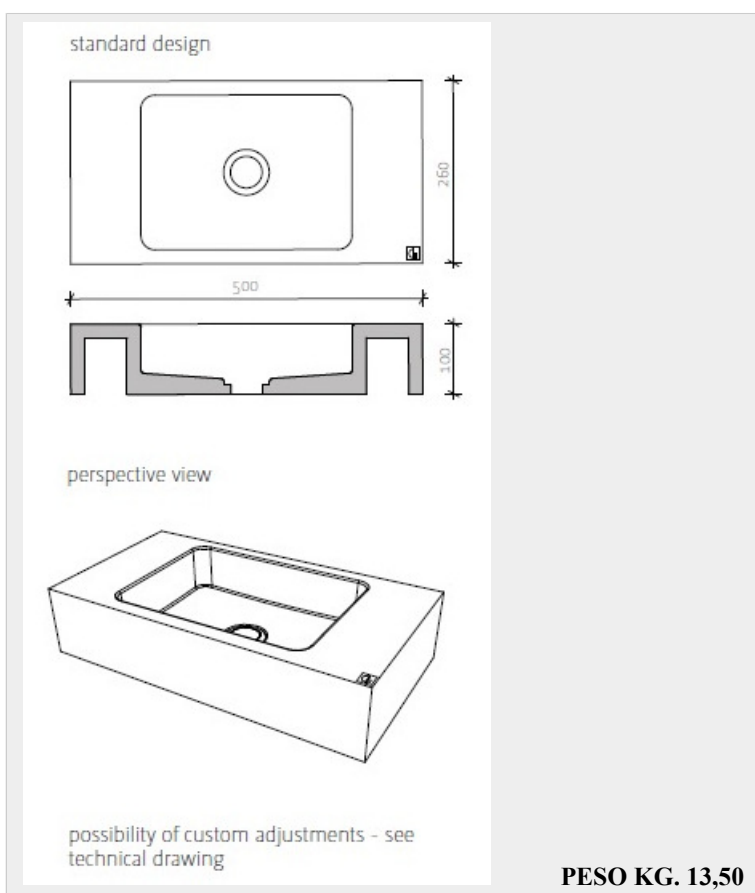

Con **FixCrete** è possibile creare una superficie con spessori da 15 mm.

Grazie a ciò, i prodotti realizzati in **Fixcrete** hanno un peso otto volte inferiore rispetto al calcestruzzo normale.

Mentre il cemento normale assorbe facilmente i liquidi, rendendo la superficie rapidamente sporca, i prodotti realizzati in **Fixcrete** sono trattati con numerosi strati di impregnazione che garantiscono la resistenza della superficie ai liquidi, mantenendo allo stesso tempo le caratteristiche naturali e l'aspetto del calcestruzzo.

È possibile colorare **Fixcrete** in molte tonalità.

La tecnologia di **Fixcrete** consente anche la creazione di elementi in molte forme.

Che si tratti di un piccolo gioiello, una lampada o una doccia in giardino, le possibilità di design sono illimitate.