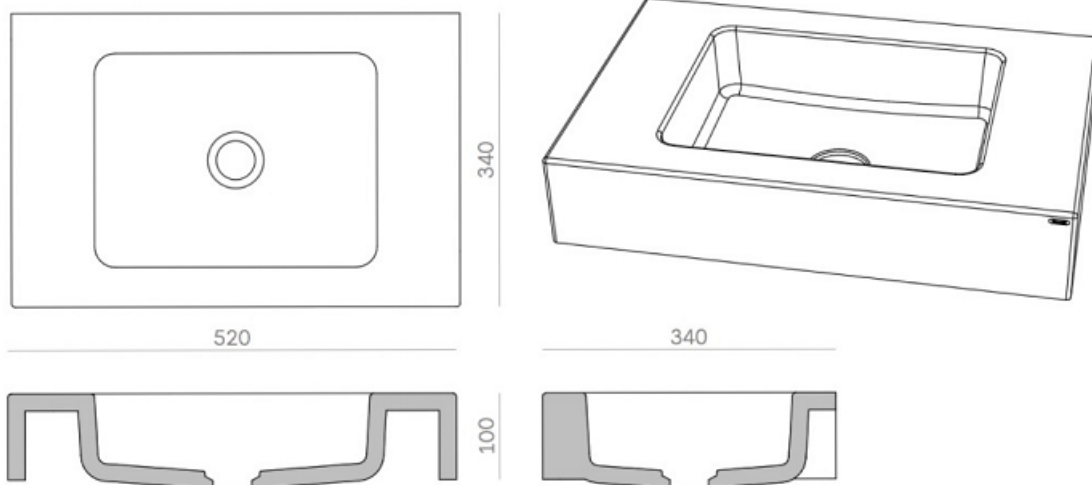

[BAGNO](#) › [Lavabi](#)

Euro 918,00

Lavabo SLANT 6 mini

Codice: SLANT06

Gravelli

Marchio:

Descrizione

Un lavabo più piccolo in cemento a parete che mantiene un carattere dominante e un aspetto di grande impatto visivo. È perfetto in un bagno più piccolo o in una toilette. La confezione contiene staffe metalliche per il montaggio a parete. La versione standard del lavabo è progettata per un rubinetto da incasso. I disegni tecnici (da scaricare qui sotto) mostrano anche una variante per un rubinetto in appoggio.

Con **FixCrete** è possibile creare una superficie con spessori da 15 mm.

Grazie a ciò, i prodotti realizzati in **Fixcrete** hanno un peso otto volte inferiore rispetto al calcestruzzo normale.

Mentre il cemento normale assorbe facilmente i liquidi, rendendo la superficie rapidamente sporca, i prodotti realizzati in **Fixcrete** sono trattati con numerosi strati di impregnazione che garantiscono la resistenza della superficie ai liquidi, mantenendo allo stesso tempo le caratteristiche naturali e l'aspetto del calcestruzzo.