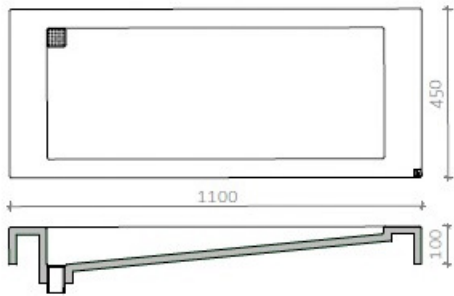

[BAGNO](#) › [Lavabi](#)

Euro 1599,00

Lavabo doppio SLANT 3

Codice: SLT003

Gravelli

Marchio:

Descrizione

Lavabo sospeso e da appoggio a vasca unica x doppio rubinetto (possibilita' di posizionare singolo rubinetto centrale) in calcestruzzo. Disponibile in 3 colori: sabbia, grigio e antracite.FORNITO CON STAFFE X FISSAGGIO A MURO. Un particolare lavabo in cemento a parete di grande effetto, che nonostante le sue dimensioni più grandi mantiene un peso del tutto ordinario.

standard design

perspective view

possibility of custom adjustments - see technical drawing

Dimensions: 1100 x 450 x 100 mm

Weight: 37 kg

La confezione contiene staffe metalliche per il montaggio a parete.

La versione standard del lavabo è progettata per un rubinetto da incasso.

I disegni tecnici (da scaricare qui sotto) mostrano anche una variante per un rubinetto in appoggio.

Con **FixCrete** è possibile creare una superficie con spessori da 15 mm.

Grazie a ciò, i prodotti realizzati in **Fixcrete** hanno un peso otto volte inferiore rispetto al calcestruzzo normale.