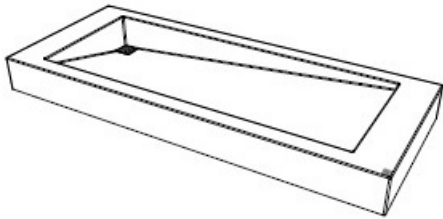

[BAGNO](#) › [Lavabi](#)

Euro 1599,00

Lavabo doppio SLANT 3

Codice: SLT003

Gravelli

Marchio:

Descrizione

Lavabo sospeso e da appoggio a vasca unica x doppio rubinetto (possibilita' di posizionare singolo rubinetto centrale) in calcestruzzo. Disponibile in 3 colori: sabbia, grigio e antracite.FORNITO CON STAFFE X FISSAGGIO A MURO. Un particolare lavabo in cemento a parete di grande effetto, che nonostante le sue dimensioni più grandi mantiene un peso del tutto ordinario.

standard design

perspective view

possibility of custom adjustments - see technical drawing

Dimensions: 1100 x 450 x 100 mm

Weight: 37 kg

La confezione contiene staffe metalliche per il montaggio a parete.

La versione standard del lavabo è progettata per un rubinetto da incasso.

I disegni tecnici (da scaricare qui sotto) mostrano anche una variante per un rubinetto in appoggio.

Con **FixCrete** è possibile creare una superficie con spessori da 15 mm.

Grazie a ciò, i prodotti realizzati in **Fixcrete** hanno un peso otto volte inferiore rispetto al calcestruzzo normale.